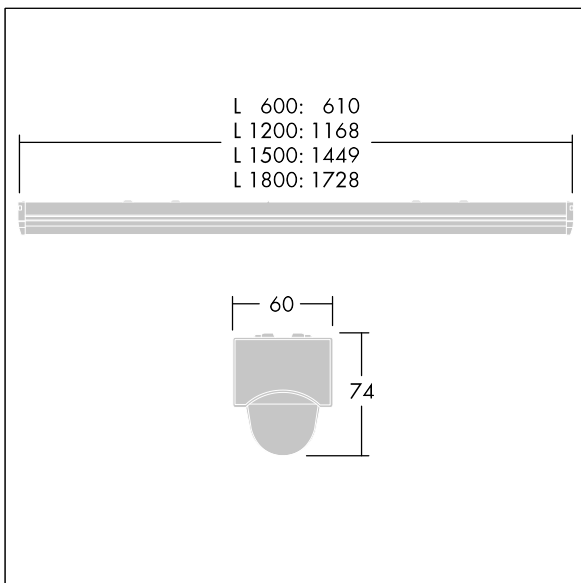

Wymiary: 1168 x 60 x 74 mm

Moc opraw: 51,8 W

Strumień świetlny oprawy: 7300 lm

Skuteczność oprawy: 141 lm/W

Waga: 2 kg

TLG\_POPL\_F\_PDB\_EMPTY.jpg

TLG\_POPL\_M\_LD1.wmf

Ten produkt zawiera źródło światła o klasie efektywności energetycznej D.