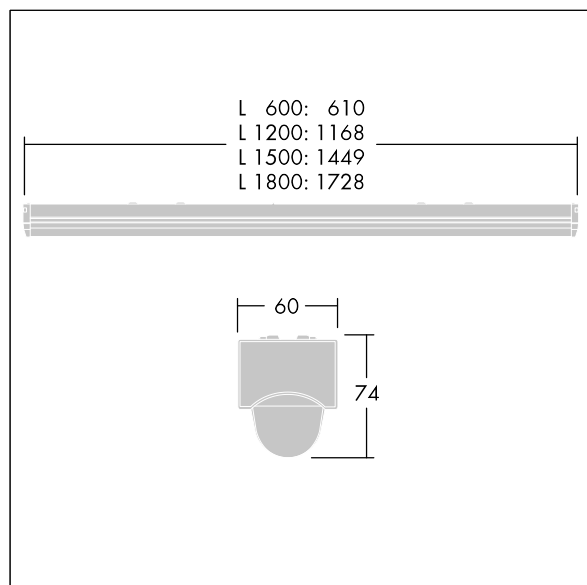

Klosz: teksturowany, opalowy akryl.

Podłączenie do zasilania za pośrednictwem kostki zaciskowej 3 x 2 x 2.5mm<sup>2</sup>. Oprawy wyposażone w LED 4000K

Wymiary: 1168 x 60 x 74 mm

Moc opraw: 35,6 W

Strumień świetlny oprawy: 4650 lm

Skuteczność oprawy: 131 lm/W

Waga: 1,4 kg

TLG\_POPL\_F\_PDB\_EMPTY.jpg

TLG\_POPL\_M\_LD1.wmf

Ten produkt zawiera źródło światła o klasie efektywności energetycznej D.

Wartości oznaczone gwiazdką (\*) są wartościami znamionowymi. Thorn stosuje sprawdzone komponenty od wiodących dostawców, ale mimo to mogą wystąpić pojedyncze przypadki usterek technicznych poszczególnych diod LED w trakcie znamionowej trwałości użytkowej produktu. Międzynarodowe normy dopuszczają tolerancję strumienia początkowego i mocy w zakresie  $\pm 10\%$ . Jeżeli nie podano inaczej, wartości te obowiązują dla temperatury 25°C