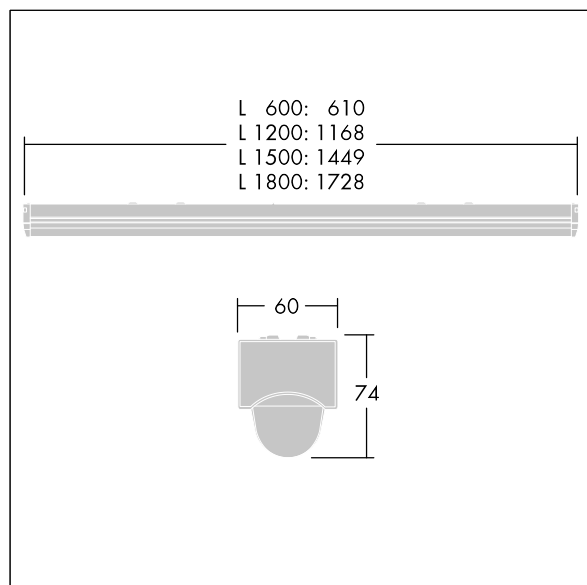

Zaślepki końcowe: kształtowany wtryskowo poliwęglan, kolor.

Klosz: teksturowany, opalowy akryl.

Podłączenie do zasilania za pośrednictwem kostki zaciskowej 3 x 2 x 2.5mm². Oprawy wyposażone w LED 4000K

Wymiary: 1168 x 60 x 74 mm

Moc opraw: 35,6 W

Strumień świetlny oprawy: 4650 lm

Skuteczność oprawy: 131 lm/W

Waga: 1,4 kg

TLG_POPL_F_PDB_EMPTY.jpg

TLG_POPL_M_LD1.wmf

Ten produkt zawiera źródło światła o klasie efektywności energetycznej D.