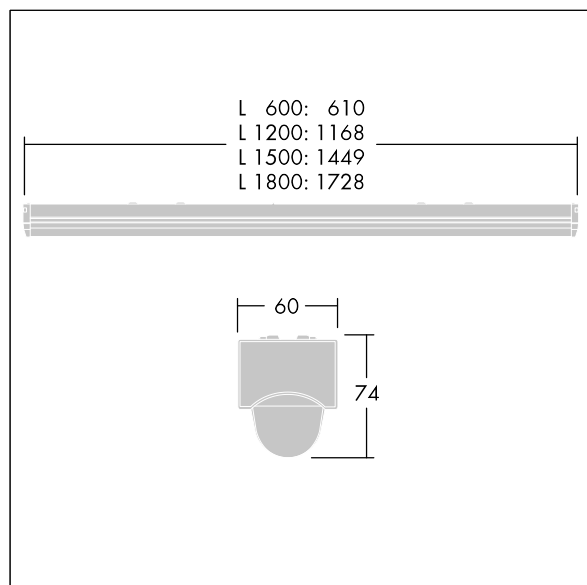

Zaślepki końcowe: kształtowany wtryskowo poliwęglan, kolor.

Klosz: teksturowany, opalowy akryl.

Podłączenie do zasilania za pośrednictwem kostki zaciskowej 3 x 2 x 2.5mm². Oprawy wyposażone w LED 4000K

Wymiary: 1168 x 60 x 74 mm

Moc opraw: 23,9 W

Strumień świetlny oprawy: 3350 lm

Skuteczność oprawy: 140 lm/W

Waga: 1,3 kg

TLG_POPL_F_PDB_EMPTY.jpg

TLG_POPL_M_LD1.wmf

Ten produkt zawiera źródło światła o klasie efektywności energetycznej D.