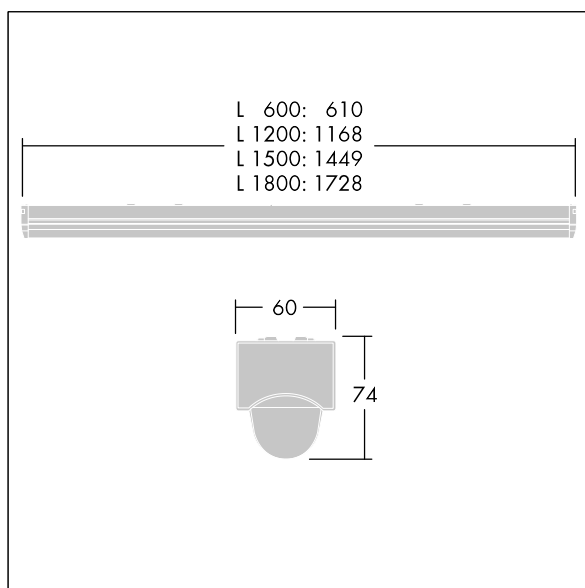

Okablowanie przewodem 3 żyłowym jest wystarczające do przelotowego okablowania produktu. Maksymalny ładunek na obwód = 2A. Oprawa dostarczana z wyposażone w LED 4000K.

Wymiary: Wymiary: 1449 x 60 x 74 mm

Moc całkowita: Moc opraw: 52,8 W

Strumień świetlny oprawy: Strumień świetlny oprawy: 6400 lm

Skuteczność świetlna: Skuteczność oprawy: 121 lm/W

Waga: waga: 1,7 kg

TLG\_POPL\_F\_PDB\_SENS.jpg

TLG\_POPL\_M\_LD1.wmf