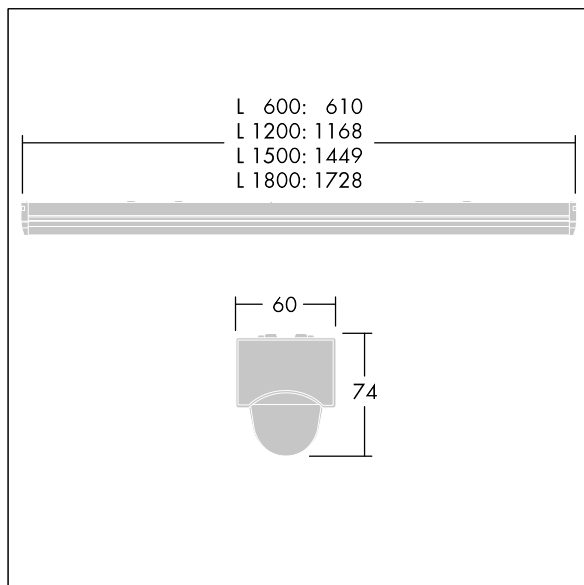

Okablowanie przewodem 3 żyłowym jest wystarczające do przelotowego okablowania produktu. Maksymalny ładunek na obwód = 2A. Oprawa dostarczana z wyposażone w LED 4000K.

Wymiary: Wymiary: 1449 x 60 x 74 mm

Moc całkowita: Moc opraw: 36 W

Strumień świetlny oprawy: Strumień świetlny oprawy: 4900 lm

Skuteczność świetlna: Skuteczność oprawy: 136 lm/W

Waga: waga: 1,7 kg

TLG_POPL_F_PDB_SENS.jpg

TLG_POPL_M_LD1.wmf

Ten produkt zawiera źródła światła o klasie energetycznej D.