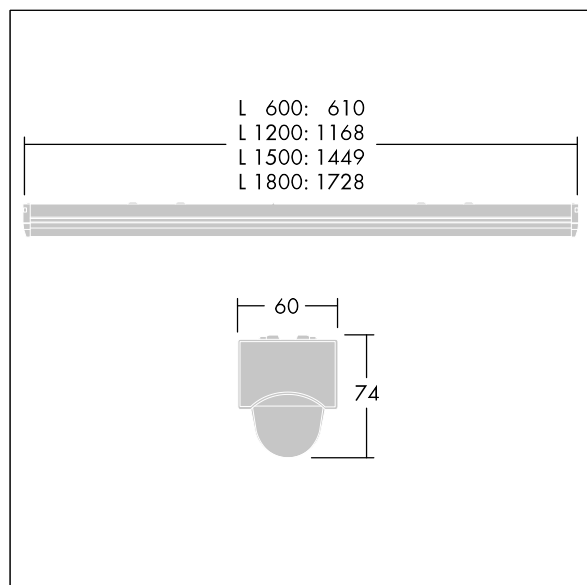

Zaślepki końcowe: kształtowany wtryskowo poliwęglan, kolor.

Klosz: teksturowany, opalowy akryl.

Podłączenie do zasilania za pośrednictwem kostki zaciskowej 3 x 2 x 2.5mm². Oprawy wyposażone w LED 3000K

Wymiary: 1168 x 60 x 74 mm

Moc opraw: 23,8 W

Strumień świetlny oprawy: 3200 lm

Skuteczność oprawy: 134 lm/W

Waga: 1,4 kg

TLG_POPL_F_PDB_EMPTY.jpg

TLG_POPL_M_LD1.wmf

Ten produkt zawiera źródło światła o klasie efektywności energetycznej D.