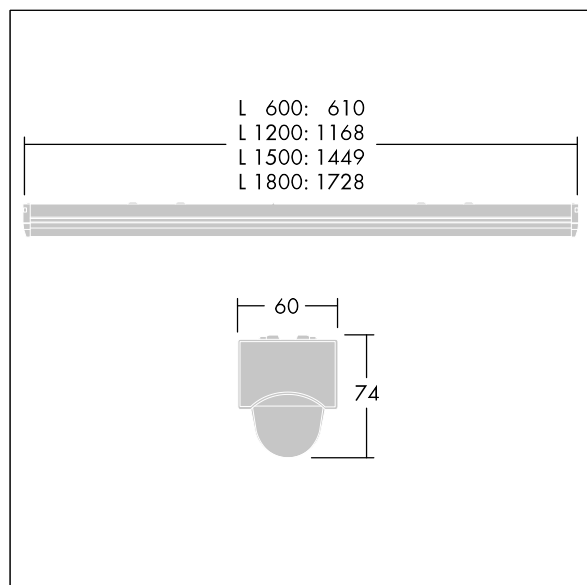

Wymiary: 1728 x 60 x 74 mm

Moc opraw: 74,1 W

Strumień świetlny oprawy: 10900 lm

Skuteczność oprawy: 147 lm/W

Waga: 2,5 kg

TLG\_POPL\_F\_PDB\_EMPTY.jpg

TLG\_POPL\_M\_LD1.wmf

Ten produkt zawiera źródło światła o klasie efektywności energetycznej D.