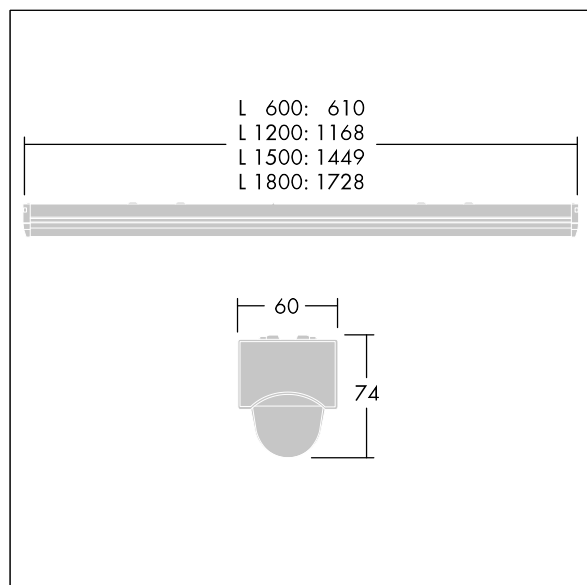

Zaślepki końcowe: kształtowany wtryskowo poliwęglan, kolor.

Klosz: teksturowany, opalowy akryl.

Podłączenie do zasilania za pośrednictwem kostki zaciskowej 3 x 2 x 2.5mm². Oprawy wyposażone w LED 4000K

Wymiary: 1728 x 60 x 74 mm

Moc opraw: 74,1 W

Strumień świetlny oprawy: 10900 lm

Skuteczność oprawy: 147 lm/W

Waga: 1,8 kg

TLG_POPL_F_PDB_EMPTY.jpg

TLG_POPL_M_LD1.wmf

Ten produkt zawiera źródło światła o klasie efektywności energetycznej D.