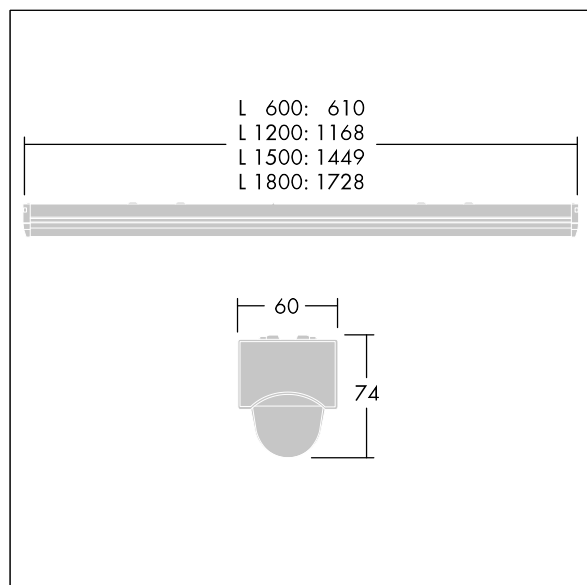

Wymiary: 1728 x 60 x 74 mm

Moc opraw: 54 W

Strumień świetlny oprawy: 6800 lm

Skuteczność oprawy: 126 lm/W

Waga: 2,5 kg

TLG_POPL_F_PDB_EMPTY.jpg

TLG_POPL_M_LD1.wmf

Ten produkt zawiera źródło światła o klasie efektywności energetycznej D.