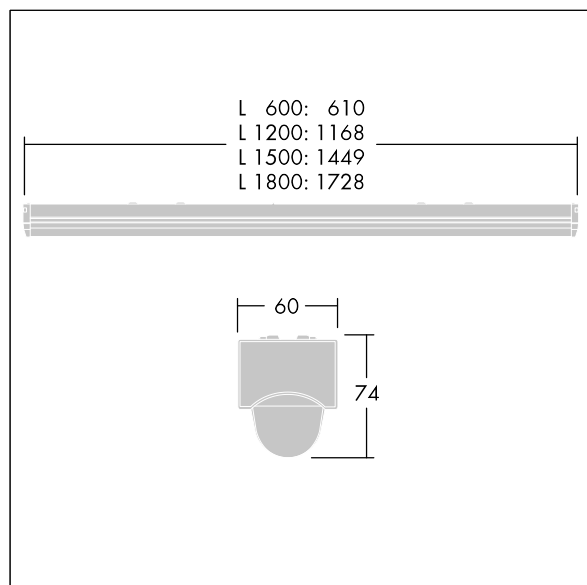

Klosz: teksturowany, opalowy akryl.

Podłączenie do zasilania za pośrednictwem kostki zaciskowej (3 + 3) x 2 x 2.5mm<sup>2</sup>. Oprawy wyposażone w LED 4000K

Wymiary: 1728 x 60 x 74 mm

Moc opraw: 54 W

Strumień świetlny oprawy: 6800 lm

Skuteczność oprawy: 126 lm/W

Waga: 1,8 kg

TLG\_POPL\_F\_PDB\_EMPTY.jpg

TLG\_POPL\_M\_LD1.wmf

Ten produkt zawiera źródło światła o klasie efektywności energetycznej D.

Wartości oznaczone gwiazdką (\*) są wartościami znamionowymi. Thorn stosuje sprawdzone komponenty od wiodących dostawców, ale mimo to mogą wystąpić pojedyncze przypadki usterek technicznych poszczególnych diod LED w trakcie znamionowej trwałości użytkowej produktu. Międzynarodowe normy dopuszczają tolerancję strumienia początkowego i mocy w zakresie  $\pm 10\%$ . Jeżeli nie podano inaczej, wartości te obowiązują dla temperatury 25°C