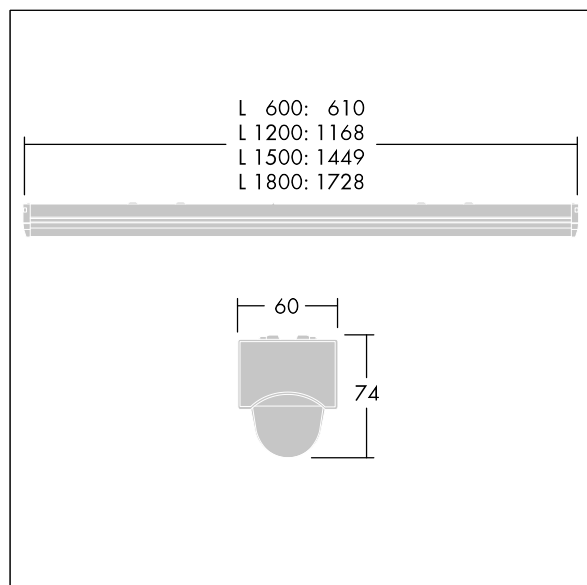

Wymiary: 1728 x 60 x 74 mm

Moc opraw: 54 W

Strumień świetlny oprawy: 6800 lm

Skuteczność oprawy: 126 lm/W

Waga: 2,5 kg

TLG\_POPL\_F\_PDB\_EMPTY.jpg

TLG\_POPL\_M\_LD1.wmf

Ten produkt zawiera źródło światła o klasie efektywności energetycznej D.