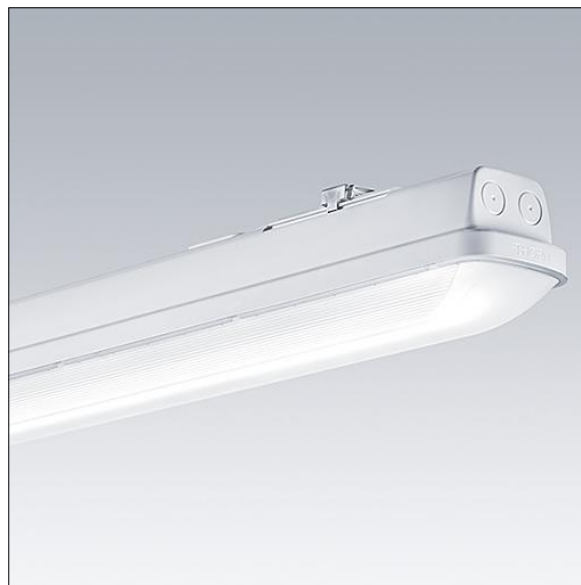

Aquaforce Pro

92901918 AQFPRO L LED8000-840 PC WB HF

THORN

Aquaforce Pro

Oprawa LED o klasie szczelności IP66 zapewniającej ochronę przed wnikaniem kurzu i wilgoci. Elektroniczny, Układ zapłonowy nieściemniający. Z szerokostrumieniowy rozsyłem światła. Klasa bezpieczeństwa I. Obudowa: szary RAL 7035 poliwęglan. Klosz: opalowy poliwęglan o wysokiej przepuszczalności światła i strukturze pryzmatycznej. Opatentowany mechanizm zatrzaskowy EasyClick do montażu klosza bez zacisków. Nadaje się do montażu na powierzchni i zwieszanego. Wersje napowierzchniowe dostarczane z uchwytem do szybkiego montażu. Można ją instalować na ścianie lub suficie (pionowo i poziomo). Zestawy do montażu na zawieszonym, łańcuchowym lub na linie nośnej dostępne jako wyposażenie dodatkowe. Nadaje się do okablowania przelotowego przewodem H05VV lub NYM (znamionowe natężenie prądu 10 A)... temperatura otoczenia: -20°C do +30°C. Oprawa dostarczana z wyposażeniem w LED 4000K..

Wymiary: Wymiary: 1600 x 92 x 90 mm

Moc całkowita: Moc opraw: 52,3 W

Strumień świetlny oprawy: Strumień świetlny oprawy: 7670 lm

Skuteczność świetlna oprawy: Skuteczność oprawy: 147 lm/W

Waga: waga: 2,5 kg