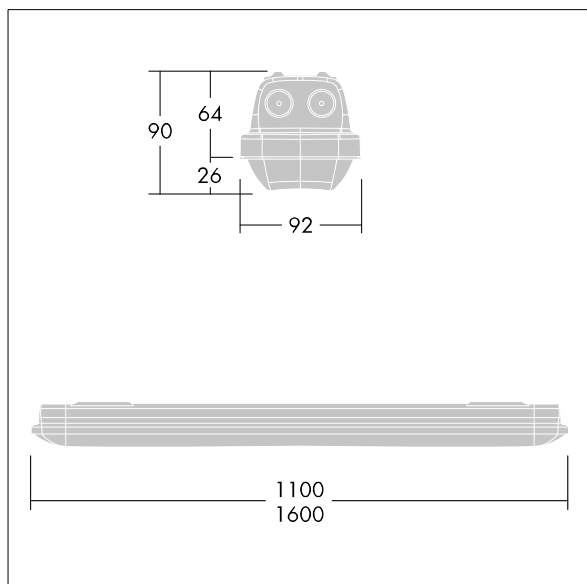

TLG_AQUP_M_LD1.wmf

Wartości oznaczone gwiazdką (*) są wartościami znamionowymi. Thorn stosuje sprawdzone komponenty od wiodących dostawców, ale mimo to mogą wystąpić pojedyncze przypadki usterek technicznych poszczególnych diod LED w trakcie znamionowej trwałości użytkowej produktu. Międzynarodowe normy dopuszczają tolerancję strumienia początkowego i mocy w zakresie $\pm 10\%$. Jeżeli nie podano inaczej, wartości te obowiązują dla temperatury 25°C

Produkty Thorn Lighting są stale ulepszane. Zastrzegamy sobie prawo do wprowadzania zmian technicznych lub formalnych w naszych produktach bez wcześniejszych publikacji na ten temat.

© Thorn Lighting