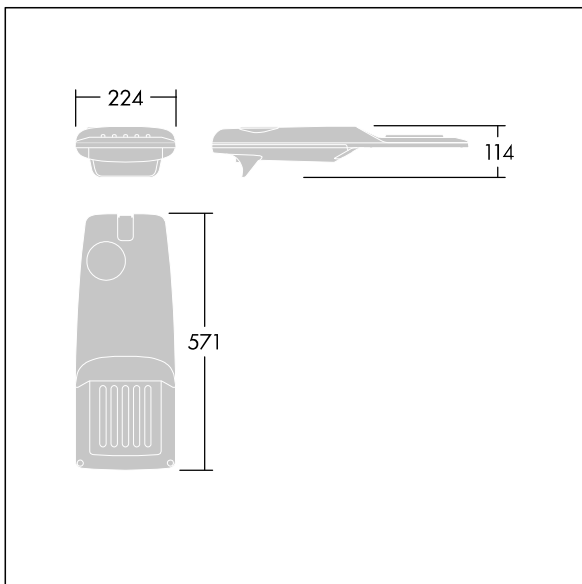

Isaro Pro

96275953 IP 24L50-740 EWR M BS 3550 CL2 M76 ANT

THORN

Isaro Pro

Nowoczesna oprawa oświetlenia drogowego LED (mały) z 24 LED-ami zasilanymi prądem 500mA, z układem optycznym dla Dła bardzo szerokich dróg. Programowalna Sterownik LED. Klasa bezpieczeństwa II, klasa szczelności IP66, odporność mechaniczna IK09. Obudowa: aluminium (EN AC-44300) odlewane ciśnieniowo malowane proszkowo teksturowany antracytowy (zbliżony do RAL7043). Trzpień montażowy: aluminium (EN AC-44300) odlewane ciśnieniowo malowane proszkowo antracytowy (zbliżony do RAL7043). Klosz: szkło o grubości 5 mm. Śruby mocujące: stal nierdzewna. Dostarczana z adapterem trzpienia montażowego Ø 60 mm, który można dostosować do montażu na szczycie słupa (nachylenie 0°/5°/10°/15°/20°) lub na wysięgniku (nachylenie -15°/-10°/-5°/0°/5°/10°/15°).. Wyposażona w obwód redukcji poboru mocy o 50%, który działa przez 3 godziny przed wirtualną północą i 5 godzin po niej. Można go wyłączyć podczas montażu za pomocą łatwo dostępnego wewnętrznego przełącznika.... wyposażone w LED 4000K. Ochrona przeciwprzebieciowa: 10 kV przed pojedynczym impulsem i 8 kV przed wieloma impulsami dla trybu wspólnego, 6 kV przed wieloma dla trybu różnicowego. Przy stałym systemie DALI, 6 kV przed wieloma impulsami dla trybów wspólnego i różnicowego.

TLG_ISRP_F_PDB_ANT.jpg

Wymiary: 571 x 224 x 114 mm

Moc opraw: 36,1 W

Strumień świetlny oprawy: 5779 lm

Skuteczność oprawy: 160 lm/W

Waga: 5,53 kg

Scx: 0.05 m²

TLG_ISRP_M_LD1.wmf