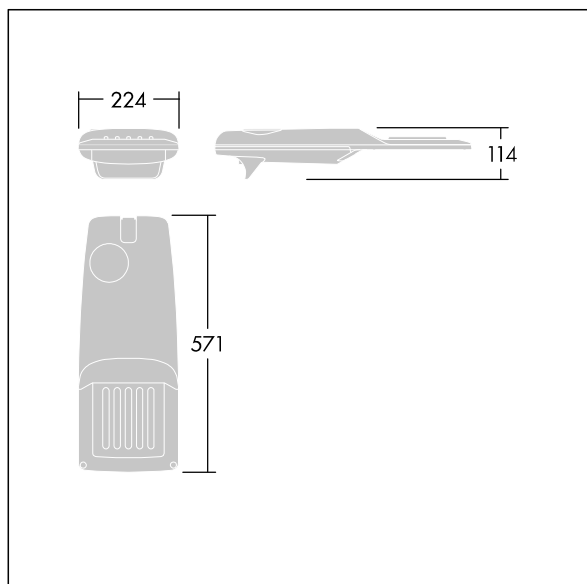

Isaro Pro

96275953 IP 24L50-740 EWR M BS 3550 CL2 M76 ANT

THORN

Isaro Pro

Nowoczesna oprawa oświetlenia drogowego LED (mały) z 24 LED-ami zasilanymi prądem 500mA, z układem optycznym dla Dła bardzo szerokich dróg. Programowalna Sterownik LED. Klasa bezpieczeństwa II, klasa szczelności IP66, odporność mechaniczna IK09. Obudowa: aluminium (EN AC-44300) odlewane ciśnieniowo malowane proszkowo teksturowany antracytowy (zbliżony do RAL7043). Trzpień montażowy: aluminium (EN AC-44300) odlewane ciśnieniowo malowane proszkowo antracytowy (zbliżony do RAL7043). Klosz: szkło o grubości 5 mm. Śruby mocujące: stal nierdzewna. Dostarczana z adapterem trzpienia montażowego Ø 60 mm, który można dostosować do montażu na szczycie słupa (nachylenie 0°/5°/10°/15°/20°) lub na wysięgniku (nachylenie -15°/-10°/-5°/0°/5°/10°/15°).. Wyposażona w obwód redukcji poboru mocy o 50%, który działa przez 3 godziny przed wirtualną północą i 5 godzin po niej. Można go wyłączyć podczas montażu za pomocą łatwo dostępnego wewnętrznego przełącznika.... wyposażone w LED 4000K. Ochrona przeciwprzebieciowa: 10 kV przed pojedynczym impulsem i 8 kV przed wieloma impulsami dla trybu wspólnego, 6 kV przed wieloma dla trybu różnicowego. Przy stałym systemie DALI, 6 kV przed wieloma impulsami dla trybów wspólnego i różnicowego.

TLG_ISRP_F_PDB_ANT.jpg

Wymiary: 571 x 224 x 114 mm

Moc opraw: 36,1 W

Strumień świetlny oprawy: 5779 lm

Skuteczność oprawy: 160 lm/W

Waga: 5,53 kg

Scx: 0.05 m²

TLG_ISRP_M_LD1.wmf