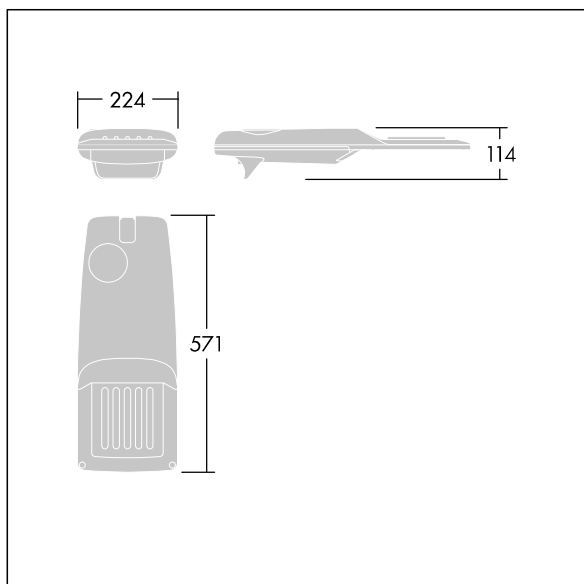

Isaro Pro

Nowoczesna oprawa oświetlenia drogowego LED (mały) z 24 LED-ami zasilanymi prądem 500mA, z układem optycznym dla Dła bardzo szerokich dróg. Programowalna Sterownik LED. Klasa bezpieczeństwa II, klasa szczelności IP66, odporność mechaniczna IK09. Obudowa: aluminium (EN AC-44300) odlewane ciśnieniowo malowane proszkowo teksturowany antracytowy (zbliżony do RAL7043). Trzpień montażowy: aluminium (EN AC-44300) odlewane ciśnieniowo malowane proszkowo antracytowy (zbliżony do RAL7043). Klosz: szkło o grubości 5 mm. Śruby mocujące: stal nierdzewna. Dostarczana z adapterem trzpienia montażowego Ø 60 mm, który można dostosować do montażu na szczycie słupa (nachylenie 0°/5°/10°/15°/20°) lub na wysięgniku (nachylenie -15°/-10°/-5°/0°/5°/10°/15°).. Wyposażona w obwód redukcji poboru mocy o 50%, który działa przez 3 godziny przed wirtualną północą i 5 godzin po niej. Można go wyłączyć podczas montażu za pomocą łatwo dostępnego wewnętrznego przełącznika.... wyposażone w LED 4000K. Ochrona przeciwprzepięciowa: 10 kV przed pojedynczym impulsem i 8 kV przed wieloma impulsami dla trybu wspólnego, 6 kV przed wieloma dla trybu różnicowego. Przy stałym systemie DALI, 6 kV przed wieloma impulsami dla trybów wspólnego i różnicowego.

TLG_ISRP_F_PDB_ANT.jpg

Wymiary: 571 x 224 x 114 mm
 Moc opraw: 36,1 W
 Strumień świetlny oprawy: 5779 lm
 Skuteczność oprawy: 160 lm/W
 Waga: 5,53 kg
 Scx: 0.05 m²

TLG_ISRP_M_LD1.wmf

Ten produkt zawiera źródło światła o klasie efektywności energetycznej D.