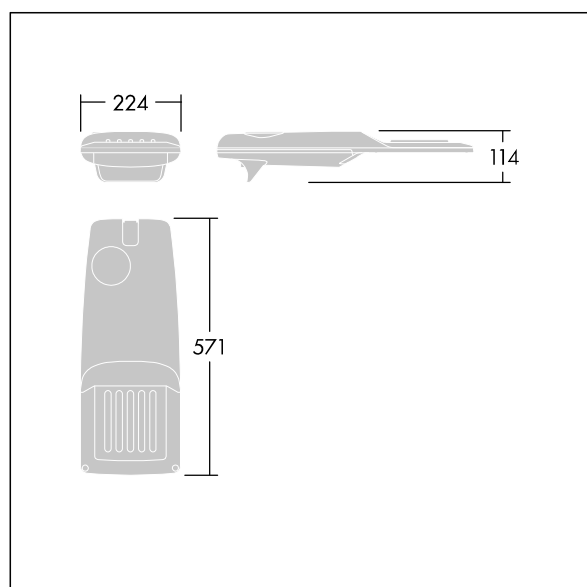

Isaro Pro

Nowoczesna oprawa oświetlenia drogowego LED (mały) z 24 LED-ami zasilanymi prądem 500mA, z układem optycznym dla Dła szerokich dróg. Programowalna Sterownik LED. Klasa bezpieczeństwa II, klasa szczelności IP66, odporność mechaniczna IK09. Obudowa: aluminium (EN AC-44300) odlewane ciśnieniowo malowane proszkowo teksturowany antracytowy (zbliżony do RAL7043). Trzpień montażowy: aluminium (EN AC-44300) odlewane ciśnieniowo malowane proszkowo antracytowy (zbliżony do RAL7043). Klosz: szkło o grubości 5 mm. Śruby mocujące: stal nierdzewna. Dostarczana z adapterem trzpienia montażowego Ø 60 mm, który można dostosować do montażu na szczycie słupa (nachylenie 0°/5°/10°/15°/20°) lub na wysięgniku (nachylenie -15°/-10°/-5°/0°/5°/10°/15°).. Wyposażona w obwód redukcji poboru mocy o 50%, który działa przez 3 godziny przed wirtualną północą i 5 godzin po niej. Można go wyłączyć podczas montażu za pomocą łatwo dostępnego wewnętrznego przełącznika.... wyposażone w LED 4000K. Ochrona przeciwprzepięciowa: 10 kV przed pojedynczym impulsem i 8 kV przed wieloma impulsami dla trybu wspólnego, 6 kV przed wieloma dla trybu różnicowego. Przy stałym systemie DALI, 6 kV przed wieloma impulsami dla trybów wspólnego i różnicowego.

TLG_ISRP_F_PDB_ANT.jpg

Wymiary: 571 x 224 x 114 mm
 Moc opraw: 36,1 W
 Strumień świetlny oprawy: 5905 lm
 Skuteczność oprawy: 164 lm/W
 Waga: 5,53 kg
 Scx: 0.05 m²

TLG_ISRP_M_LD1.wmf

Ten produkt zawiera źródło światła o klasie efektywności energetycznej D.