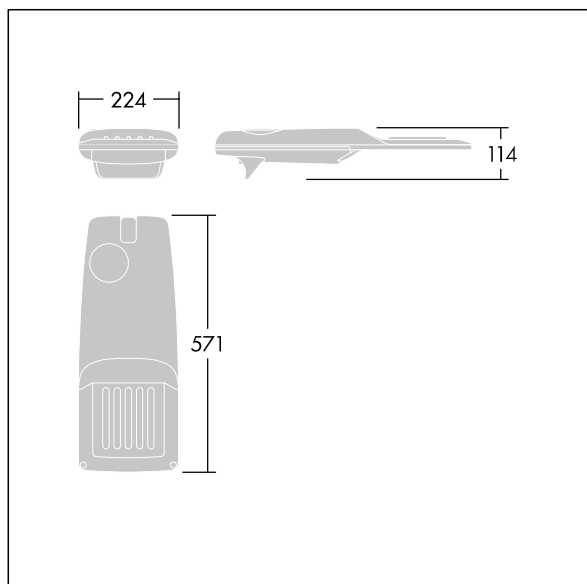

TLG\_ISRP\_F\_PDB\_ANT.jpg

Wymiary: 571 x 224 x 114 mm

Moc opraw: 36,1 W

Strumień świetlny oprawy: 5905 lm

Skuteczność oprawy: 164 lm/W

Waga: 5,53 kg

Scx: 0.05 m<sup>2</sup>

TLG\_ISRP\_M\_LD1.wmf