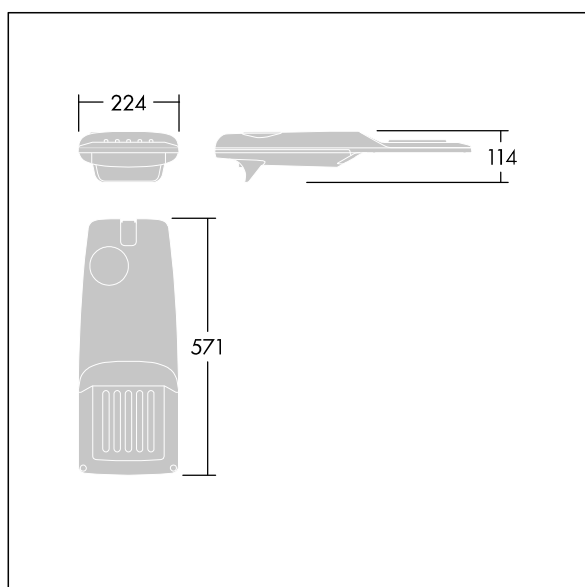

Isaro Pro

96275948 IP 24L50-740 WR M BS 3550 CL2 M60 ANT

THORN

Isaro Pro

Nowoczesna oprawa oświetlenia drogowego LED (mały) z 24 LED-ami zasilanymi prądem 500mA, z układem optycznym dla Dła szerokich dróg. Programowalna Sterownik LED. Klasa bezpieczeństwa II, klasa szczelności IP66, odporność mechaniczna IK09. Obudowa: aluminium (EN AC-44300) odlewane ciśnieniowo malowane proszkowo teksturowany antracytowy (zbliżony do RAL7043). Trzpień montażowy: aluminium (EN AC-44300) odlewane ciśnieniowo malowane proszkowo antracytowy (zbliżony do RAL7043). Klosz: szkło o grubości 5 mm. Śruby mocujące: stal nierdzewna. Dostarczana z adapterem trzpienia montażowego Ø 60 mm, który można dostosować do montażu na szczycie słupa (nachylenie 0°/5°/10°/15°/20°) lub na wysięgniku (nachylenie -15°/-10°/-5°/0°/5°/10°/15°).. Wyposażona w obwód redukcji poboru mocy o 50%, który działa przez 3 godziny przed wirtualną północą i 5 godzin po niej. Można go wyłączyć podczas montażu za pomocą łatwo dostępnego wewnętrznego przełącznika.... wyposażone w LED 4000K. Ochrona przeciwprzebieciowa: 10 kV przed pojedynczym impulsem i 8 kV przed wieloma impulsami dla trybu wspólnego, 6 kV przed wieloma dla trybu różnicowego. Przy stałym systemie DALI, 6 kV przed wieloma impulsami dla trybów wspólnego i różnicowego.

TLG_ISRP_F_PDB_ANT.jpg

Wymiary: 571 x 224 x 114 mm

Moc opraw: 36,1 W

Strumień świetlny oprawy: 5905 lm

Skuteczność oprawy: 164 lm/W

Waga: 5,53 kg

Scx: 0.05 m²

TLG_ISRP_M_LD1.wmf