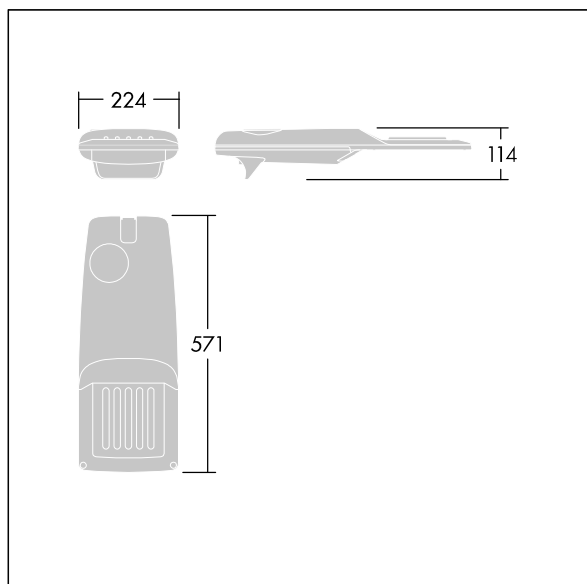

Isaro Pro

THORN

96275994 IP 24L50-740 EWR M BS 3550 CL2 T76F ->

Isaro Pro

Nowoczesna oprawa oświetlenia drogowego LED (mały) z 24 LED-ami zasilanymi prądem 500mA, z układem optycznym dla Dła bardzo szerokich dróg. Programowalna Sterownik LED. Klasa bezpieczeństwa II, klasa szczelności IP66, odporność mechaniczna IK09. Obudowa: aluminium (EN AC-44300) odlewane ciśnieniowo malowane proszkowo teksturowany antracytowy (zbliżony do RAL7043). Trzpień montażowy: aluminium (EN AC-44300) odlewane ciśnieniowo malowane proszkowo antracytowy (zbliżony do RAL7043). Klosz: szkło o grubości 5 mm. Śruby mocujące: stal nierdzewna. Dostarczana z adapterem trzpienia montażowego Ø 76 mm przygotowanym do montażu na szczycie słupa z nachyleniem 5°.. Wyposażona w obwód redukcji poboru mocy o 50%, który działa przez 3 godziny przed wirtualną północą i 5 godzin po niej. Można go wyłączyć podczas montażu za pomocą łatwo dostępnego wewnętrznego przełącznika.. Okablowanie fabryczne o długości 8 m... wyposażone w LED 4000K. Ochrona przeciwprzebiegiowa: 10 kV przed pojedynczym impulsem i 8 kV przed wieloma impulsami dla trybu wspólnego, 6 kV przed wieloma dla trybu różnicowego. Przy stałym systemie DALI, 6 kV przed wieloma impulsami dla trybów wspólnego i różnicowego.

TLG_ISRP_F_PDB_ANT.jpg

Wymiary: 571 x 224 x 114 mm

Moc opraw: 36,1 W

Strumień świetlny oprawy: 5779 lm

Skuteczność oprawy: 160 lm/W

Waga: 6,49 kg

Scx: 0.05 m²

TLG_ISRP_M_LD1.wmf