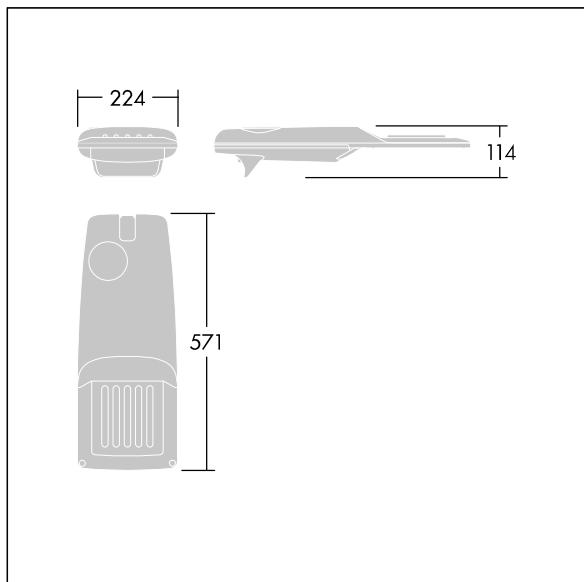

Isaro Pro

THORN

96275993 IP 24L50-740 EWR M BS 3550 CL2 T60F ->

Isaro Pro

Nowoczesna oprawa oświetlenia drogowego LED (mały) z 24 LED-ami zasilanymi prądem 500mA, z układem optycznym dla Dła bardzo szerokich dróg. Programowalna Sterownik LED. Klasa bezpieczeństwa II, klasa szczelności IP66, odporność mechaniczna IK09. Obudowa: aluminium (EN AC-44300) odlewane ciśnieniowo malowane proszkowo teksturowany antracytowy (zbliżony do RAL7043). Trzpień montażowy: aluminium (EN AC-44300) odlewane ciśnieniowo malowane proszkowo antracytowy (zbliżony do RAL7043). Klosz: szkło o grubości 5 mm. Śruby mocujące: stal nierdzewna. Dostarczana z adapterem trzpienia montażowego Ø 60 mm przygotowanym do montażu na szczycie słupa z nachyleniem 5°. Wyposażona w obwód redukcji poboru mocy o 50%, który działa przez 3 godziny przed wirtualną północą i 5 godzin po niej. Można go wyłączyć podczas montażu za pomocą łatwo dostępnego wewnętrznego przełącznika.. Okablowanie fabryczne o długości 8 m... wyposażone w LED 4000K. Ochrona przeciwprzebieciowa: 10 kV przed pojedynczym impulsem i 8 kV przed wieloma impulsami dla trybu wspólnego, 6 kV przed wieloma dla trybu różnicowego. Przy stałym systemie DALI, 6 kV przed wieloma impulsami dla trybów wspólnego i różnicowego.

TLG_ISRP_F_PDB_ANT.jpg

Wymiary: 571 x 224 x 114 mm

Moc opraw: 36,1 W

Strumień świetlny oprawy: 5779 lm

Skuteczność oprawy: 160 lm/W

Waga: 6,49 kg

Scx: 0.05 m²

TLG_ISRP_M_LD1.wmf