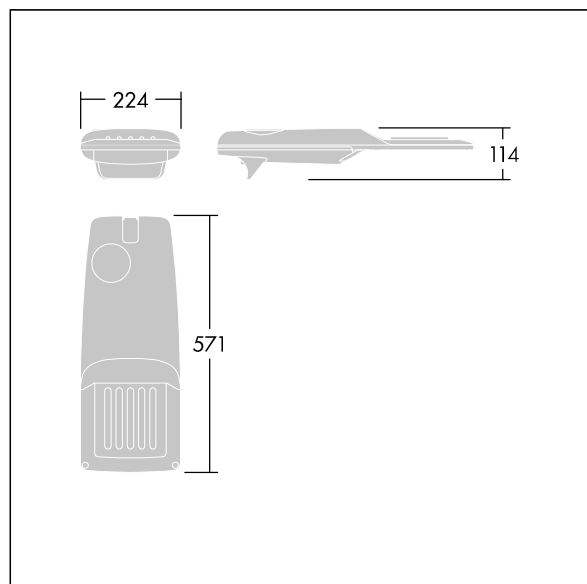

## Isaro Pro

Nowoczesna oprawa oświetlenia drogowego LED (mały) z 24 LED-ami zasilanymi prądem 500mA, z układem optycznym dla Dła bardzo szerokich dróg. Programowalna Sterownik LED. Klasa bezpieczeństwa II, klasa szczelności IP66, odporność mechaniczna IK09. Obudowa: aluminium (EN AC-44300) odlewane ciśnieniowo malowane proszkowo teksturowany antracytowy (zbliżony do RAL7043). Trzpień montażowy: aluminium (EN AC-44300) odlewane ciśnieniowo malowane proszkowo antracytowy (zbliżony do RAL7043). Klosz: szkło o grubości 5 mm. Śruby mocujące: stal nierdzewna. Dostarczana z adapterem trzpienia montażowego Ø 60 mm przygotowanym do montażu na szczycie słupa z nachyleniem 5°.. Wyposażona w obwód redukcji poboru mocy o 50%, który działa przez 3 godziny przed wirtualną północą i 5 godzin po niej. Można go wyłączyć podczas montażu za pomocą łatwo dostępnego wewnętrznego przełącznika.. Okablowanie fabryczne o długości 8 m... wyposażone w LED 4000K. Ochrona przeciwprzebieciowa: 10 kV przed pojedynczym impulsem i 8 kV przed wieloma impulsami dla trybu wspólnego, 6 kV przed wieloma dla trybu różnicowego. Przy stałym systemie DALI, 6 kV przed wieloma impulsami dla trybów wspólnego i różnicowego.

TLG\_ISRP\_F\_PDB\_ANT.jpg

Wymiary: 571 x 224 x 114 mm  
 Moc opraw: 36,1 W  
 Strumień świetlny oprawy: 5779 lm  
 Skuteczność oprawy: 160 lm/W  
 Waga: 6,49 kg  
 Scx: 0.05 m<sup>2</sup>

TLG\_ISRP\_M\_LD1.wmf