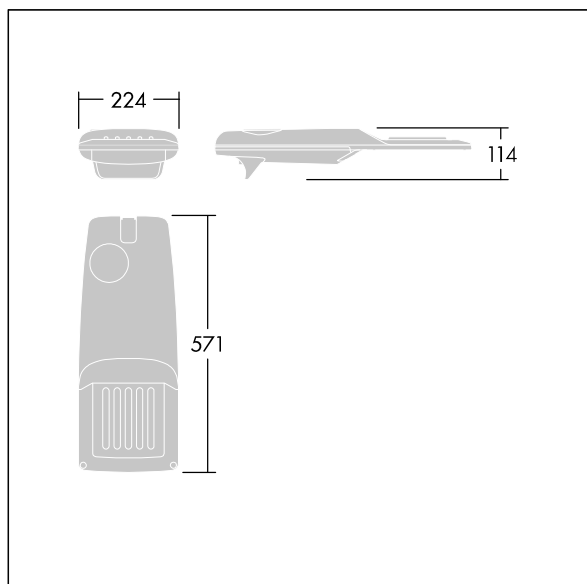

TLG\_ISRP\_F\_PDB\_ANT.jpg

Wymiary: 571 x 224 x 114 mm

Moc opraw: 36,1 W

Strumień świetlny oprawy: 5905 lm

Skuteczność oprawy: 164 lm/W

Waga: 6,49 kg

Scx: 0.05 m<sup>2</sup>

TLG\_ISRP\_M\_LD1.wmf