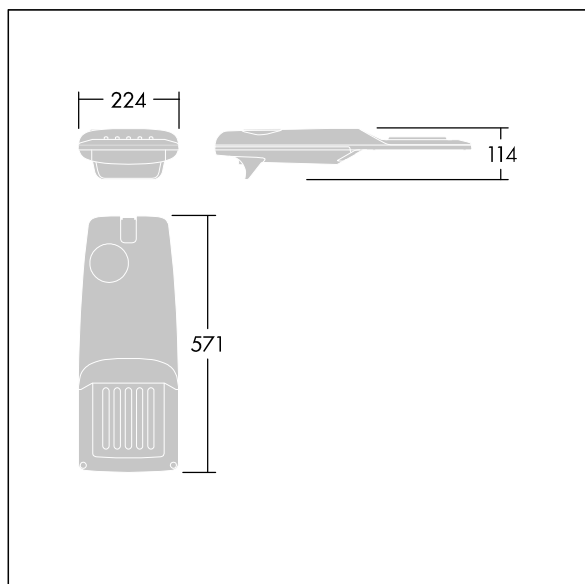

TLG\_ISRP\_F\_PDB\_ANT.jpg

Wymiary: 571 x 224 x 114 mm

Moc opraw: 36,1 W

Strumień świetlny oprawy: 5905 lm

Skuteczność oprawy: 164 lm/W

Waga: 6,49 kg

Scx: 0.05 m<sup>2</sup>

TLG\_ISRP\_M\_LD1.wmf