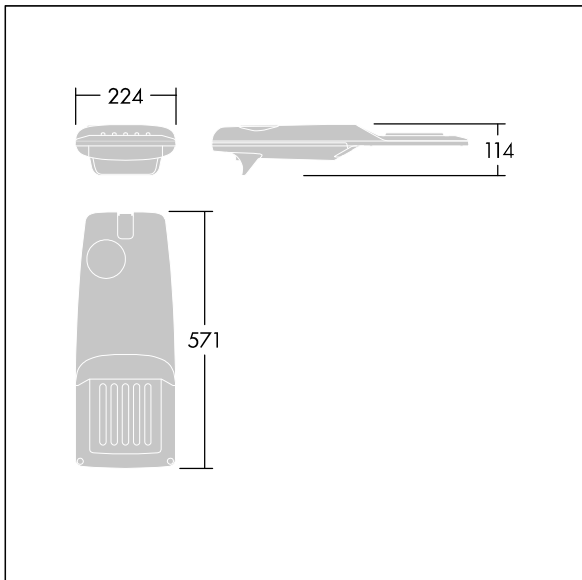

Isaro Pro

THORN

96275991 IP 24L50-740 WR M BS 3550 CL2 T60F ->

Isaro Pro

Nowoczesna oprawa oświetlenia drogowego LED (mały) z 24 LED-ami zasilanymi prądem 500mA, z układem optycznym dla Dła szerokich dróg. Programowalna Sterownik LED. Klasa bezpieczeństwa II, klasa szczelności IP66, odporność mechaniczna IK09. Obudowa: aluminium (EN AC-44300) odlewane ciśnieniowo malowane proszkowo teksturowany antracytowy (zbliżony do RAL7043). Trzpień montażowy: aluminium (EN AC-44300) odlewane ciśnieniowo malowane proszkowo antracytowy (zbliżony do RAL7043). Klosz: szkło o grubości 5 mm. Śruby mocujące: stal nierdzewna. Dostarczana z adapterem trzpienia montażowego Ø 60 mm przygotowanym do montażu na szczycie słupa z nachyleniem 5°. Wyposażona w obwód redukcji poboru mocy o 50%, który działa przez 3 godziny przed wirtualną północą i 5 godzin po niej. Można go wyłączyć podczas montażu za pomocą łatwo dostępnego wewnętrznego przełącznika.. Okablowanie fabryczne o długości 8 m... wyposażone w LED 4000K. Ochrona przeciwprzebieciowa: 10 kV przed pojedynczym impulsem i 8 kV przed wieloma impulsami dla trybu wspólnego, 6 kV przed wieloma dla trybu różnicowego. Przy stałym systemie DALI, 6 kV przed wieloma impulsami dla trybów wspólnego i różnicowego.

TLG_ISRP_F_PDB_ANT.jpg

Wymiary: 571 x 224 x 114 mm

Moc opraw: 36,1 W

Strumień świetlny oprawy: 5905 lm

Skuteczność oprawy: 164 lm/W

Waga: 6,49 kg

Scx: 0.05 m²

TLG_ISRP_M_LD1.wmf