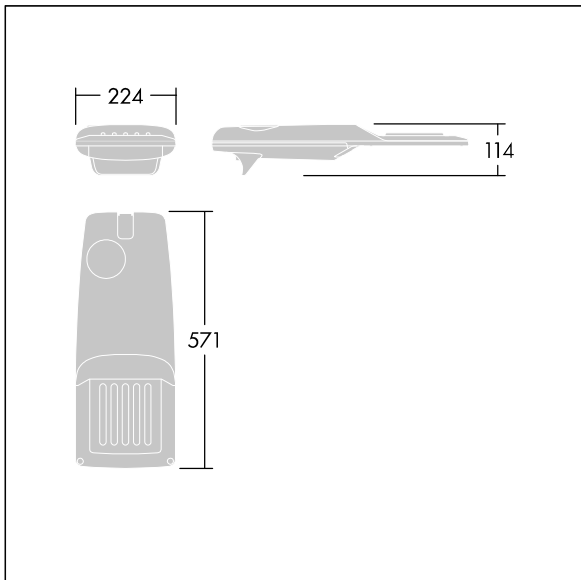

Isaro Pro

THORN

96275988 IP 24L70-740 EWR M BS 3550 CL2 T76F ->

Isaro Pro

Nowoczesna oprawa oświetlenia drogowego LED (mały) z 24 LED-ami zasilanymi prądem 700mA, z układem optycznym dla Dła bardzo szerokich dróg. Programowalna Sterownik LED. Klasa bezpieczeństwa II, klasa szczelności IP66, odporność mechaniczna IK09. Obudowa: aluminium (EN AC-44300) odlewane ciśnieniowo malowane proszkowo teksturowany antracytowy (zbliżony do RAL7043). Trzpień montażowy: aluminium (EN AC-44300) odlewane ciśnieniowo malowane proszkowo antracytowy (zbliżony do RAL7043). Klosz: szkło o grubości 5 mm. Śruby mocujące: stal nierdzewna. Dostarczana z adapterem trzpienia montażowego Ø 76 mm przygotowanym do montażu na szczycie słupa z nachyleniem 5°.. Wyposażona w obwód redukcji poboru mocy o 50%, który działa przez 3 godziny przed wirtualną północą i 5 godzin po niej. Można go wyłączyć podczas montażu za pomocą łatwo dostępnego wewnętrznego przełącznika.. Okablowanie fabryczne o długości 8 m... wyposażone w LED 4000K. Ochrona przeciwprzebieciowa: 10 kV przed pojedynczym impulsem i 8 kV przed wieloma impulsami dla trybu wspólnego, 6 kV przed wieloma dla trybu różnicowego. Przy stałym systemie DALI, 6 kV przed wieloma impulsami dla trybów wspólnego i różnicowego.

TLG_ISRP_F_PDB_ANT.jpg

Wymiary: 571 x 224 x 114 mm

Moc opraw: 51,1 W

Strumień świetlny oprawy: 7751 lm

Skuteczność oprawy: 152 lm/W

Waga: 6,49 kg

Scx: 0.05 m²

TLG_ISRP_M_LD1.wmf