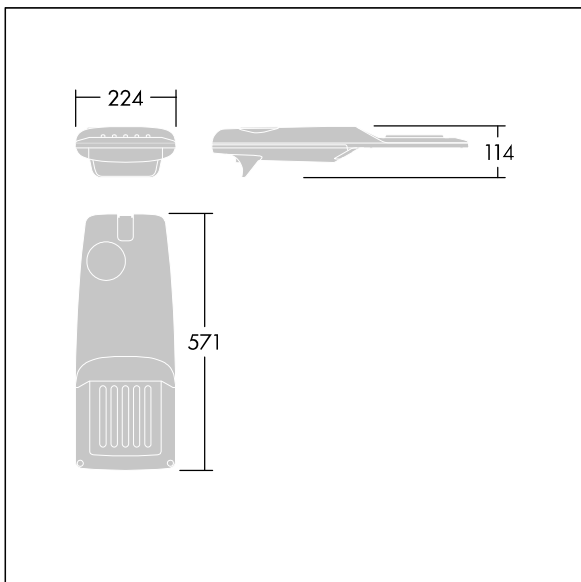

Isaro Pro

THORN

96275987 IP 24L70-740 EWR M BS 3550 CL2 T60F ->

Isaro Pro

Nowoczesna oprawa oświetlenia drogowego LED (mały) z 24 LED-ami zasilanymi prądem 700mA, z układem optycznym dla Dła bardzo szerokich dróg. Programowalna Sterownik LED. Klasa bezpieczeństwa II, klasa szczelności IP66, odporność mechaniczna IK09. Obudowa: aluminium (EN AC-44300) odlewane ciśnieniowo malowane proszkowo teksturowany antracytowy (zbliżony do RAL7043). Trzpień montażowy: aluminium (EN AC-44300) odlewane ciśnieniowo malowane proszkowo antracytowy (zbliżony do RAL7043). Klosz: szkło o grubości 5 mm. Śruby mocujące: stal nierdzewna. Dostarczana z adapterem trzpienia montażowego Ø 60 mm przygotowanym do montażu na szczycie słupa z nachyleniem 5°.. Wyposażona w obwód redukcji poboru mocy o 50%, który działa przez 3 godziny przed wirtualną północą i 5 godzin po niej. Można go wyłączyć podczas montażu za pomocą łatwo dostępnego wewnętrznego przełącznika.. Okablowanie fabryczne o długości 8 m... wyposażone w LED 4000K. Ochrona przeciwprzebieciowa: 10 kV przed pojedynczym impulsem i 8 kV przed wieloma impulsami dla trybu wspólnego, 6 kV przed wieloma dla trybu różnicowego. Przy stałym systemie DALI, 6 kV przed wieloma impulsami dla trybów wspólnego i różnicowego.

TLG_ISRP_F_PDB_ANT.jpg

Wymiary: 571 x 224 x 114 mm

Moc opraw: 51,1 W

Strumień świetlny oprawy: 7751 lm

Skuteczność oprawy: 152 lm/W

Waga: 6,49 kg

Scx: 0.05 m²

TLG_ISRP_M_LD1.wmf