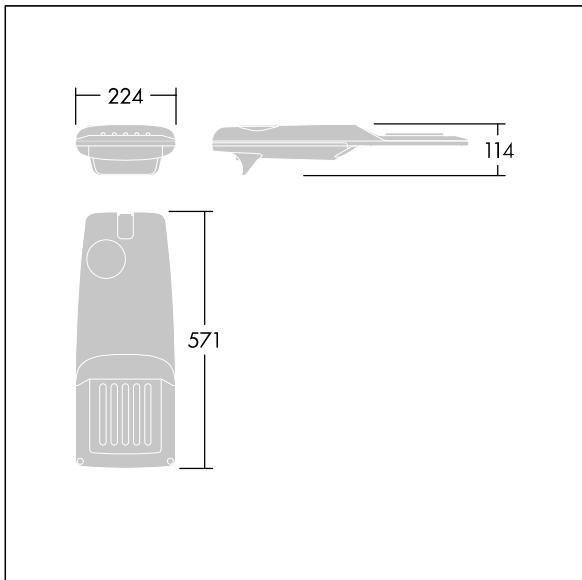

Isaro Pro

THORN

96275986 IP 24L35-740 EWR M BS 3550 CL2 T76F ->

Isaro Pro

Nowoczesna oprawa oświetlenia drogowego LED (mały) z 24 LED-ami zasilanymi prądem 350mA, z układem optycznym dla Dła bardzo szerokich dróg. Programowalna Sterownik LED. Klasa bezpieczeństwa II, klasa szczelności IP66, odporność mechaniczna IK09. Obudowa: aluminium (EN AC-44300) odlewane ciśnieniowo malowane proszkowo teksturowany antracytowy (zbliżony do RAL7043). Trzpień montażowy: aluminium (EN AC-44300) odlewane ciśnieniowo malowane proszkowo antracytowy (zbliżony do RAL7043). Klosz: szkło o grubości 5 mm. Śruby mocujące: stal nierdzewna. Dostarczana z adapterem trzpienia montażowego Ø 76 mm przygotowanym do montażu na szczycie słupa z nachyleniem 5°.. Wyposażona w obwód redukcji poboru mocy o 50%, który działa przez 3 godziny przed wirtualną północą i 5 godzin po niej. Można go wyłączyć podczas montażu za pomocą łatwo dostępnego wewnętrznego przełącznika.. Okablowanie fabryczne o długości 8 m... wyposażone w LED 4000K. Ochrona przeciwprzebieciowa: 10 kV przed pojedynczym impulsem i 8 kV przed wieloma impulsami dla trybu wspólnego, 6 kV przed wieloma dla trybu różnicowego. Przy stałym systemie DALI, 6 kV przed wieloma impulsami dla trybów wspólnego i różnicowego.

TLG_ISRP_F_PDB_ANT.jpg

Wymiary: 571 x 224 x 114 mm

Moc opraw: 25,7 W

Strumień świetlny oprawy: 4197 lm

Skuteczność oprawy: 163 lm/W

Waga: 6,49 kg

Scx: 0.05 m²

TLG_ISRP_M_LD1.wmf