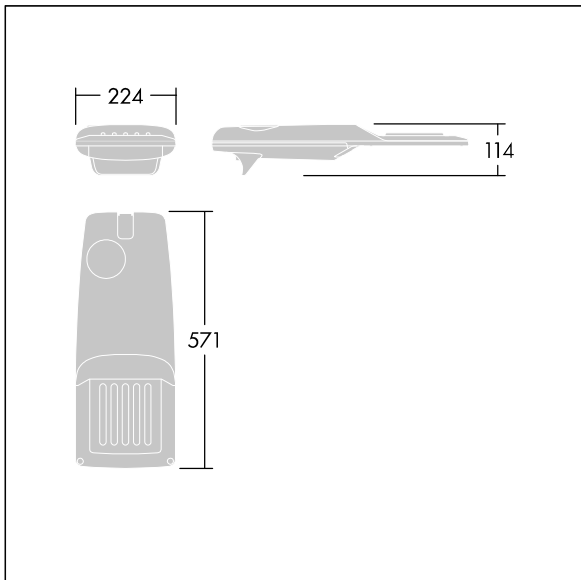

TLG\_ISRP\_F\_PDB\_ANT.jpg

Wymiary: 571 x 224 x 114 mm

Moc opraw: 25,7 W

Strumień świetlny oprawy: 4197 lm

Skuteczność oprawy: 163 lm/W

Waga: 6,49 kg

Scx: 0.05 m<sup>2</sup>

TLG\_ISRP\_M\_LD1.wmf