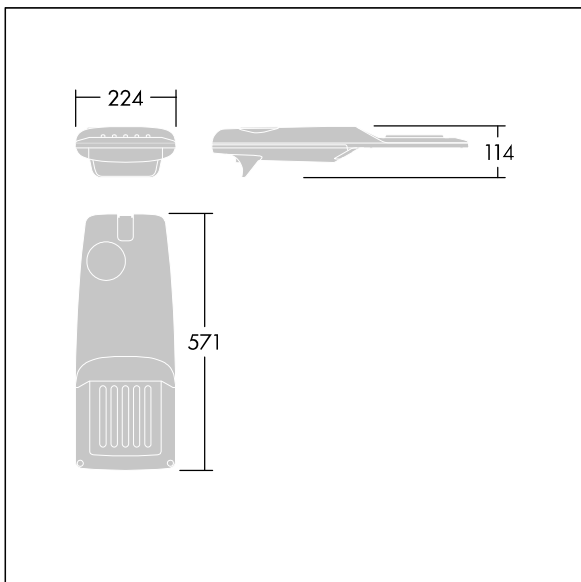

Isaro Pro

THORN

96275985 IP 24L35-740 EWR M BS 3550 CL2 T60F ->

Isaro Pro

Nowoczesna oprawa oświetlenia drogowego LED (mały) z 24 LED-ami zasilanymi prądem 350mA, z układem optycznym dla Dła bardzo szerokich dróg. Programowalna Sterownik LED. Klasa bezpieczeństwa II, klasa szczelności IP66, odporność mechaniczna IK09. Obudowa: aluminium (EN AC-44300) odlewane ciśnieniowo malowane proszkowo teksturowany antracytowy (zbliżony do RAL7043). Trzpień montażowy: aluminium (EN AC-44300) odlewane ciśnieniowo malowane proszkowo antracytowy (zbliżony do RAL7043). Klosz: szkło o grubości 5 mm. Śruby mocujące: stal nierdzewna. Dostarczana z adapterem trzpienia montażowego Ø 60 mm przygotowanym do montażu na szczycie słupa z nachyleniem 5°. Wyposażona w obwód redukcji poboru mocy o 50%, który działa przez 3 godziny przed wirtualną północą i 5 godzin po niej. Można go wyłączyć podczas montażu za pomocą łatwo dostępnego wewnętrznego przełącznika.. Okablowanie fabryczne o długości 8 m... wyposażone w LED 4000K. Ochrona przeciwprzebiecowa: 10 kV przed pojedynczym impulsem i 8 kV przed wieloma impulsami dla trybu wspólnego, 6 kV przed wieloma dla trybu różnicowego. Przy stałym systemie DALI, 6 kV przed wieloma impulsami dla trybów wspólnego i różnicowego.

TLG_ISRP_F_PDB_ANT.jpg

Wymiary: 571 x 224 x 114 mm

Moc opraw: 25,7 W

Strumień świetlny oprawy: 4197 lm

Skuteczność oprawy: 163 lm/W

Waga: 6,49 kg

Scx: 0.05 m²

TLG_ISRP_M_LD1.wmf