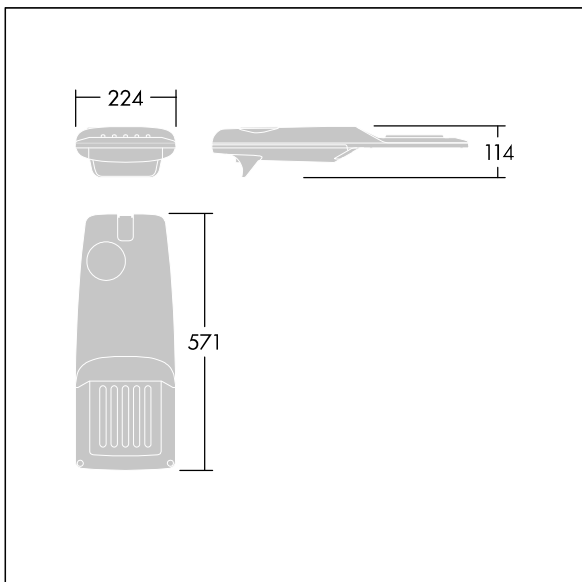

Isaro Pro

THORN

96275985 IP 24L35-740 EWR M BS 3550 CL2 T60F ->

Isaro Pro

Nowoczesna oprawa oświetlenia drogowego LED (mały) z 24 LED-ami zasilanymi prądem 350mA, z układem optycznym dla Dła bardzo szerokich dróg. Programowalna Sterownik LED. Klasa bezpieczeństwa II, klasa szczelności IP66, odporność mechaniczna IK09. Obudowa: aluminium (EN AC-44300) odlewane ciśnieniowo malowane proszkowo teksturowany antracytowy (zbliżony do RAL7043). Trzpień montażowy: aluminium (EN AC-44300) odlewane ciśnieniowo malowane proszkowo antracytowy (zbliżony do RAL7043). Klosz: szkło o grubości 5 mm. Śruby mocujące: stal nierdzewna. Dostarczana z adapterem trzpienia montażowego Ø 60 mm przygotowanym do montażu na szczycie słupa z nachyleniem 5°.. Wyposażona w obwód redukcji poboru mocy o 50%, który działa przez 3 godziny przed wirtualną północą i 5 godzin po niej. Można go wyłączyć podczas montażu za pomocą łatwo dostępnego wewnętrznego przełącznika.. Okablowanie fabryczne o długości 8 m... wyposażone w LED 4000K. Ochrona przeciwprzebiecowa: 10 kV przed pojedynczym impulsem i 8 kV przed wieloma impulsami dla trybu wspólnego, 6 kV przed wieloma dla trybu różnicowego. Przy stałym systemie DALI, 6 kV przed wieloma impulsami dla trybów wspólnego i różnicowego.

TLG_ISRP_F_PDB_ANT.jpg

Wymiary: 571 x 224 x 114 mm

Moc opraw: 25,7 W

Strumień świetlny oprawy: 4197 lm

Skuteczność oprawy: 163 lm/W

Waga: 6,49 kg

Scx: 0.05 m²

TLG_ISRP_M_LD1.wmf