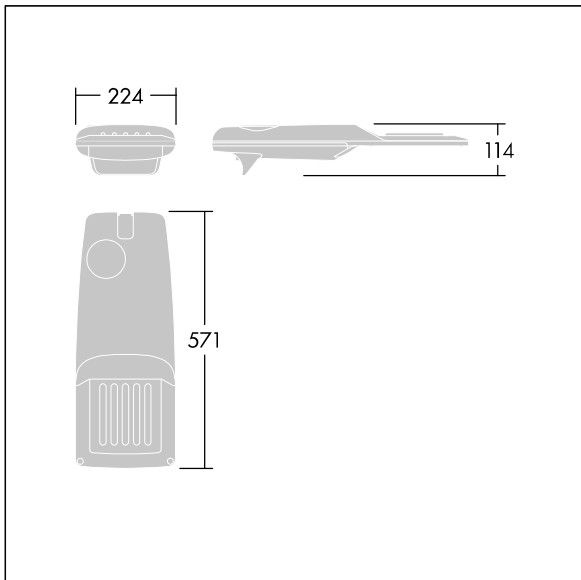

Isaro Pro

THORN

96275984 IP 12L70-740 EWR M BS 3550 CL2 T76F ->

Isaro Pro

Nowoczesna oprawa oświetlenia drogowego LED (mały) z 12 LED-ami zasilanymi prądem 700mA, z układem optycznym dla Dła bardzo szerokich dróg. Programowalna Sterownik LED. Klasa bezpieczeństwa II, klasa szczelności IP66, odporność mechaniczna IK09. Obudowa: aluminium (EN AC-44300) odlewane ciśnieniowo malowane proszkowo teksturowany antracytowy (zbliżony do RAL7043). Trzpień montażowy: aluminium (EN AC-44300) odlewane ciśnieniowo malowane proszkowo antracytowy (zbliżony do RAL7043). Klosz: szkło o grubości 5 mm. Śruby mocujące: stal nierdzewna. Dostarczana z adapterem trzpienia montażowego Ø 76 mm przygotowanym do montażu na szczycie słupa z nachyleniem 5°.. Wyposażona w obwód redukcji poboru mocy o 50%, który działa przez 3 godziny przed wirtualną północą i 5 godzin po niej. Można go wyłączyć podczas montażu za pomocą łatwo dostępnego wewnętrznego przełącznika.. Okablowanie fabryczne o długości 6 m... wyposażone w LED 4000K. Ochrona przeciwprzebieciowa: 10 kV przed pojedynczym impulsem i 8 kV przed wieloma impulsami dla trybu wspólnego, 6 kV przed wieloma dla trybu różnicowego. Przy stałym systemie DALI, 6 kV przed wieloma impulsami dla trybów wspólnego i różnicowego.

TLG_ISRP_F_PDB_ANT.jpg

Wymiary: 571 x 224 x 114 mm

Moc opraw: 26,2 W

Strumień świetlny oprawy: 3893 lm

Skuteczność oprawy: 149 lm/W

Waga: 6,24 kg

Scx: 0.05 m²

TLG_ISRP_M_LD1.wmf