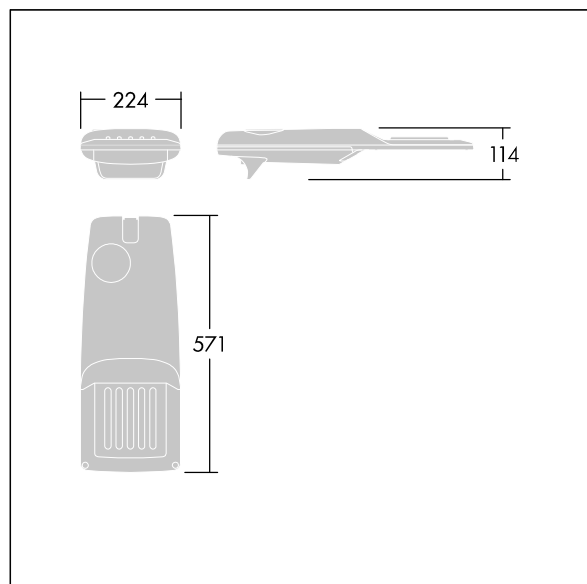

96275983 IP 12L70-740 EWR M BS 3550 CL2 T60F ->

Isaro Pro

Nowoczesna oprawa oświetlenia drogowego LED (mały) z 12 LED-ami zasilanymi prądem 700mA, z układem optycznym dla Dła bardzo szerokich dróg. Programowalna Sterownik LED. Klasa bezpieczeństwa II, klasa szczelności IP66, odporność mechaniczna IK09. Obudowa: aluminium (EN AC-44300) odlewane ciśnieniowo malowane proszkowo teksturowany antracytowy (zbliżony do RAL7043). Trzpień montażowy: aluminium (EN AC-44300) odlewane ciśnieniowo malowane proszkowo antracytowy (zbliżony do RAL7043). Klosz: szkło o grubości 5 mm. Śruby mocujące: stal nierdzewna. Dostarczana z adapterem trzpienia montażowego Ø 60 mm przygotowanym do montażu na szczycie słupa z nachyleniem 5°.. Wyposażona w obwód redukcji poboru mocy o 50%, który działa przez 3 godziny przed wirtualną północą i 5 godzin po niej. Można go wyłączyć podczas montażu za pomocą łatwo dostępnego wewnętrznego przełącznika.. Okablowanie fabryczne o długości 6 m... wyposażone w LED 4000K. Ochrona przeciwprzebieciowa: 10 kV przed pojedynczym impulsem i 8 kV przed wieloma impulsami dla trybu wspólnego, 6 kV przed wieloma dla trybu różnicowego. Przy stałym systemie DALI, 6 kV przed wieloma impulsami dla trybów wspólnego i różnicowego.

TLG_ISRP_F_PDB_ANT.jpg

Wymiary: 571 x 224 x 114 mm
 Moc opraw: 26,2 W
 Strumień świetlny oprawy: 3893 lm
 Skuteczność oprawy: 149 lm/W
 Waga: 6,24 kg
 Scx: 0.05 m²

TLG_ISRP_M_LD1.wmf

Ten produkt zawiera źródło światła o klasie efektywności energetycznej D.