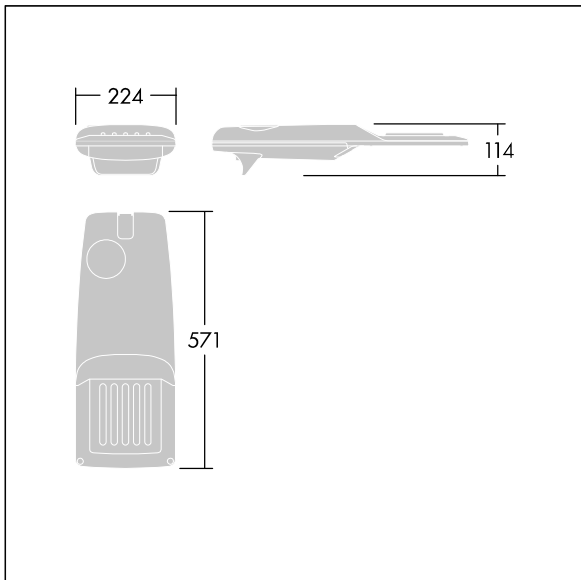

Isaro Pro

THORN

96275982 IP 12L35-740 EWR M BS 3550 CL2 T76F ->

Isaro Pro

Nowoczesna oprawa oświetlenia drogowego LED (mały) z 12 LED-ami zasilanymi prądem 350mA, z układem optycznym dla Dła bardzo szerokich dróg. Programowalna Sterownik LED. Klasa bezpieczeństwa II, klasa szczelności IP66, odporność mechaniczna IK09. Obudowa: aluminium (EN AC-44300) odlewane ciśnieniowo malowane proszkowo teksturowany antracytowy (zbliżony do RAL7043). Trzpień montażowy: aluminium (EN AC-44300) odlewane ciśnieniowo malowane proszkowo antracytowy (zbliżony do RAL7043). Klosz: szkło o grubości 5 mm. Śruby mocujące: stal nierdzewna. Dostarczana z adapterem trzpienia montażowego Ø 76 mm przygotowanym do montażu na szczycie słupa z nachyleniem 5°.. Wyposażona w obwód redukcji poboru mocy o 50%, który działa przez 3 godziny przed wirtualną północą i 5 godzin po niej. Można go wyłączyć podczas montażu za pomocą łatwo dostępnego wewnętrznego przełącznika.. Okablowanie fabryczne o długości 6 m... wyposażone w LED 4000K. Ochrona przeciwprzeięciowa: 10 kV przed pojedynczym impulsem i 8 kV przed wieloma impulsami dla trybu wspólnego, 6 kV przed wieloma dla trybu różnicowego. Przy stałym systemie DALI, 6 kV przed wieloma impulsami dla trybów wspólnego i różnicowego.

TLG_ISRP_F_PDB_ANT.jpg

Wymiary: 571 x 224 x 114 mm

Moc opraw: 13,2 W

Strumień świetlny oprawy: 2102 lm

Skuteczność oprawy: 159 lm/W

Waga: 6,24 kg

Scx: 0.05 m²

TLG_ISRP_M_LD1.wmf