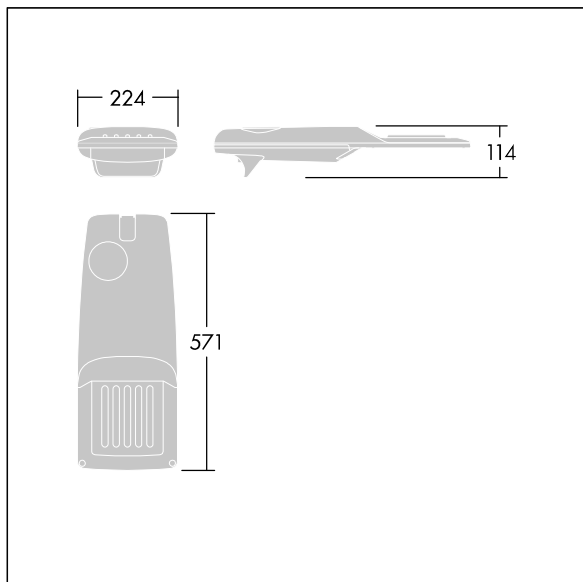

Isaro Pro

Nowoczesna oprawa oświetlenia drogowego LED (mały) z 12 LED-ami zasilanymi prądem 350mA, z układem optycznym dla Dła bardzo szerokich dróg. Programowalna Sterownik LED. Klasa bezpieczeństwa II, klasa szczelności IP66, odporność mechaniczna IK09. Obudowa: aluminium (EN AC-44300) odlewane ciśnieniowo malowane proszkowo teksturowany antracytowy (zbliżony do RAL7043). Trzpień montażowy: aluminium (EN AC-44300) odlewane ciśnieniowo malowane proszkowo antracytowy (zbliżony do RAL7043). Klosz: szkło o grubości 5 mm. Śruby mocujące: stal nierdzewna. Dostarczana z adapterem trzpienia montażowego Ø 60 mm przygotowanym do montażu na szczycie słupa z nachyleniem 5°.. Wyposażona w obwód redukcji poboru mocy o 50%, który działa przez 3 godziny przed wirtualną północą i 5 godzin po niej. Można go wyłączyć podczas montażu za pomocą łatwo dostępnego wewnętrznego przełącznika.. Okablowanie fabryczne o długości 6 m... wyposażone w LED 4000K. Ochrona przeciwprzebieciowa: 10 kV przed pojedynczym impulsem i 8 kV przed wieloma impulsami dla trybu wspólnego, 6 kV przed wieloma dla trybu różnicowego. Przy stałym systemie DALI, 6 kV przed wieloma impulsami dla trybów wspólnego i różnicowego.

TLG_ISRP_F_PDB_ANT.jpg

Wymiary: 571 x 224 x 114 mm

Moc opraw: 13,2 W

Strumień świetlny oprawy: 2102 lm

Skuteczność oprawy: 159 lm/W

Waga: 6,24 kg

Scx: 0.05 m²

TLG_ISRP_M_LD1.wmf