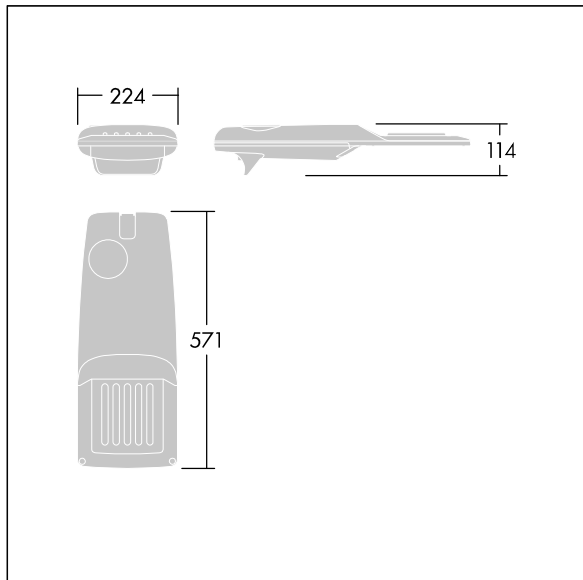

TLG\_ISRP\_F\_PDB\_ANT.jpg

Wymiary: 571 x 224 x 114 mm

Moc opraw: 13,2 W

Strumień świetlny oprawy: 2102 lm

Skuteczność oprawy: 159 lm/W

Waga: 6,24 kg

Scx: 0.05 m<sup>2</sup>

TLG\_ISRP\_M\_LD1.wmf