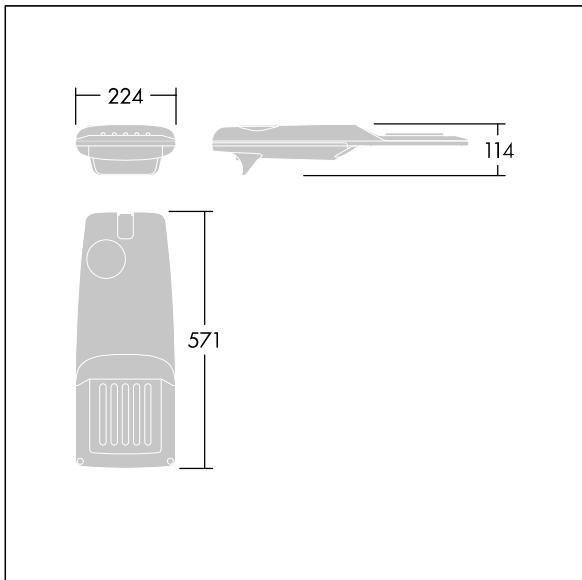

Isaro Pro

THORN

96275980 IP 24L70-740 WR M BS 3550 CL2 T76F ->

Isaro Pro

Nowoczesna oprawa oświetlenia drogowego LED (mały) z 24 LED-ami zasilanymi prądem 700mA, z układem optycznym dla Dła szerokich dróg. Programowalna Sterownik LED. Klasa bezpieczeństwa II, klasa szczelności IP66, odporność mechaniczna IK09. Obudowa: aluminium (EN AC-44300) odlewane ciśnieniowo malowane proszkowo teksturowany antracytowy (zbliżony do RAL7043). Trzpień montażowy: aluminium (EN AC-44300) odlewane ciśnieniowo malowane proszkowo antracytowy (zbliżony do RAL7043). Klosz: szkło o grubości 5 mm. Śruby mocujące: stal nierdzewna. Dostarczana z adapterem trzpienia montażowego Ø 76 mm przygotowanym do montażu na szczycie słupa z nachyleniem 5°. Wyposażona w obwód redukcji poboru mocy o 50%, który działa przez 3 godziny przed wirtualną północą i 5 godzin po niej. Można go wyłączyć podczas montażu za pomocą łatwo dostępnego wewnętrznego przełącznika.. Okablowanie fabryczne o długości 8 m... wyposażone w LED 4000K. Ochrona przeciwprzebieciowa: 10 kV przed pojedynczym impulsem i 8 kV przed wieloma impulsami dla trybu wspólnego, 6 kV przed wieloma dla trybu różnicowego. Przy stałym systemie DALI, 6 kV przed wieloma impulsami dla trybów wspólnego i różnicowego.

TLG_ISRP_F_PDB_ANT.jpg

Wymiary: 571 x 224 x 114 mm

Moc opraw: 51,1 W

Strumień świetlny oprawy: 7919 lm

Skuteczność oprawy: 155 lm/W

Waga: 6,49 kg

Scx: 0.05 m²

TLG_ISRP_M_LD1.wmf