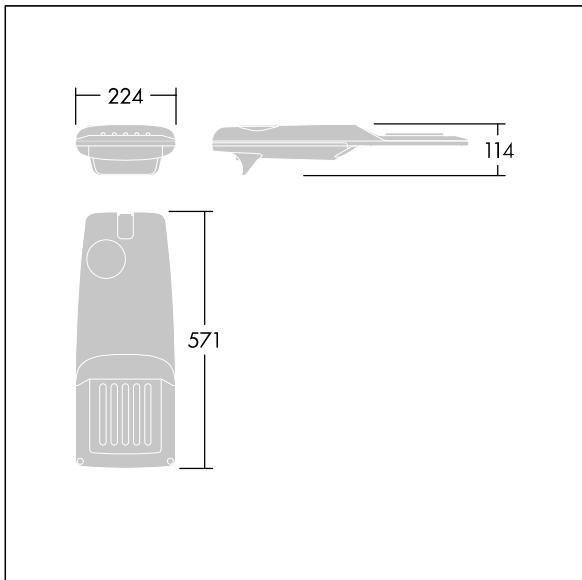

TLG\_ISRP\_F\_PDB\_ANT.jpg

Wymiary: 571 x 224 x 114 mm

Moc opraw: 25,7 W

Strumień świetlny oprawy: 4288 lm

Skuteczność oprawy: 167 lm/W

Waga: 6,49 kg

Scx: 0.05 m<sup>2</sup>

TLG\_ISRP\_M\_LD1.wmf