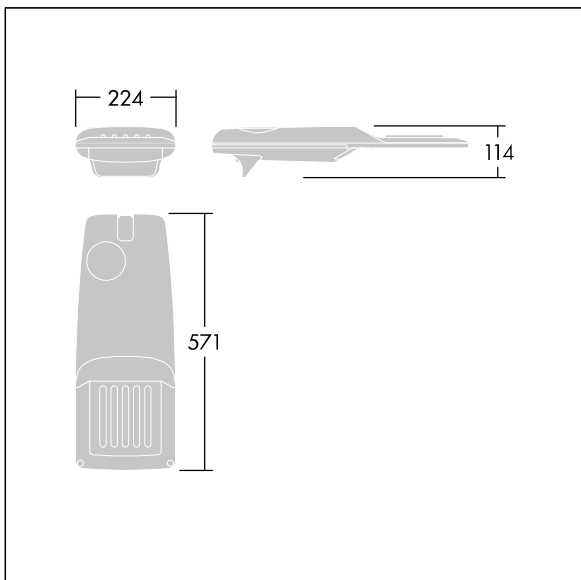

TLG\_ISRP\_F\_PDB\_ANT.jpg

Wymiary: 571 x 224 x 114 mm

Moc opraw: 25,7 W

Strumień świetlny oprawy: 4288 lm

Skuteczność oprawy: 167 lm/W

Waga: 6,49 kg

Scx: 0.05 m<sup>2</sup>

TLG\_ISRP\_M\_LD1.wmf