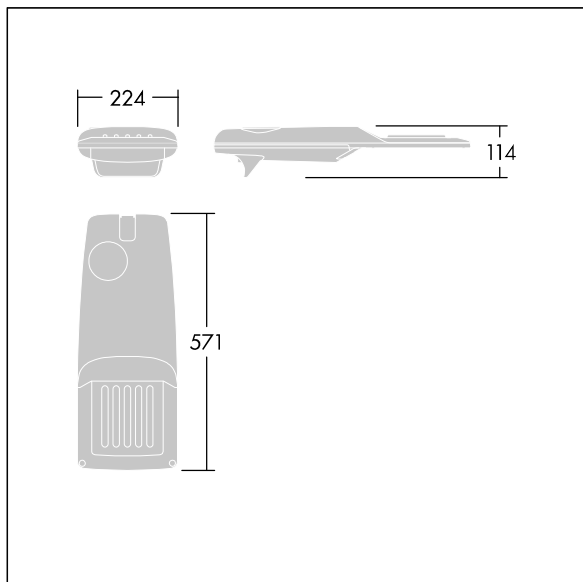

TLG\_ISRP\_F\_PDB\_ANT.jpg

Wymiary: 571 x 224 x 114 mm

Moc opraw: 25,7 W

Strumień świetlny oprawy: 4288 lm

Skuteczność oprawy: 167 lm/W

Waga: 6,49 kg

Scx: 0.05 m<sup>2</sup>

TLG\_ISRP\_M\_LD1.wmf