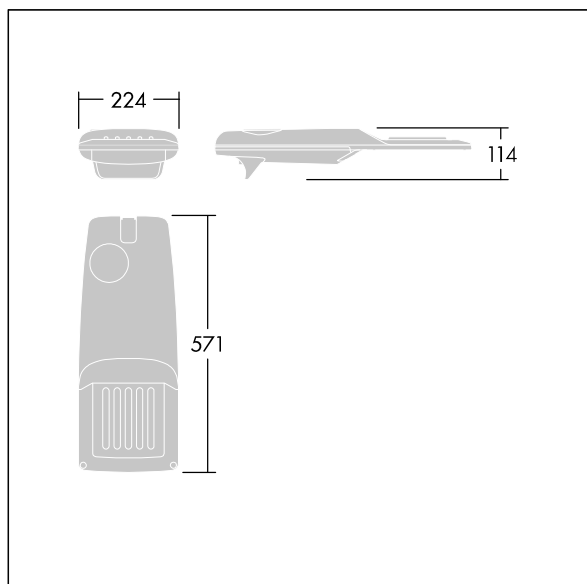

TLG\_ISRP\_F\_PDB\_ANT.jpg

Wymiary: 571 x 224 x 114 mm

Moc opraw: 26,2 W

Strumień świetlny oprawy: 3978 lm

Skuteczność oprawy: 152 lm/W

Waga: 6,24 kg

Scx: 0.05 m<sup>2</sup>

TLG\_ISRP\_M\_LD1.wmf