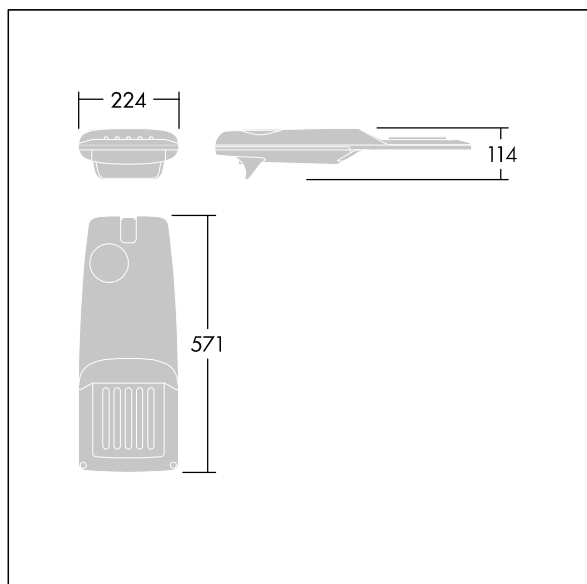

Isaro Pro

THORN

96275975 IP 12L70-740 WR M BS 3550 CL2 T60F ->

Isaro Pro

Nowoczesna oprawa oświetlenia drogowego LED (mały) z 12 LED-ami zasilanymi prądem 700mA, z układem optycznym dla szerokiej drogi. Programowalna Sterownik LED. Klasa bezpieczeństwa II, klasa szczelności IP66, odporność mechaniczna IK09. Obudowa: aluminium (EN AC-44300) odlewane ciśnieniowo malowane proszkowo antracytowy (zbliżony do RAL7043). Trzpień montażowy: aluminium (EN AC-44300) odlewane ciśnieniowo malowane proszkowo antracytowy (zbliżony do RAL7043). Klosz: szkło o grubości 5 mm. Śruby mocujące: stal nierdzewna. Dostarczana z adapterem trzpienia montażowego Ø 60 mm przygotowanym do montażu na szczycie słupa z nachyleniem 5°. Wyposażona w obwód redukcji poboru mocy o 50%, który działa przez 3 godziny przed wirtualną północą i 5 godzin po niej. Można go wyłączyć podczas montażu za pomocą łatwo dostępnego wewnętrznego przełącznika.. Okablowanie fabryczne o długości 6 m... wyposażone w LED 4000K. Ochrona przeciwprzebiegu: 10 kV przed pojedynczym impulsem i 8 kV przed wieloma impulsami dla trybu wspólnego, 6 kV przed wieloma dla trybu różnicowego. Przy stałym systemie DALI, 6 kV przed wieloma impulsami dla trybów wspólnego i różnicowego.

TLG_ISRP_F_PDB_ANT.jpg

Wymiary: 571 x 224 x 114 mm

Moc opraw: 26,2 W

Strumień świetlny oprawy: 3978 lm

Skuteczność oprawy: 152 lm/W

Waga: 6,24 kg

Scx: 0.05 m²

TLG_ISRP_M_LD1.wmf