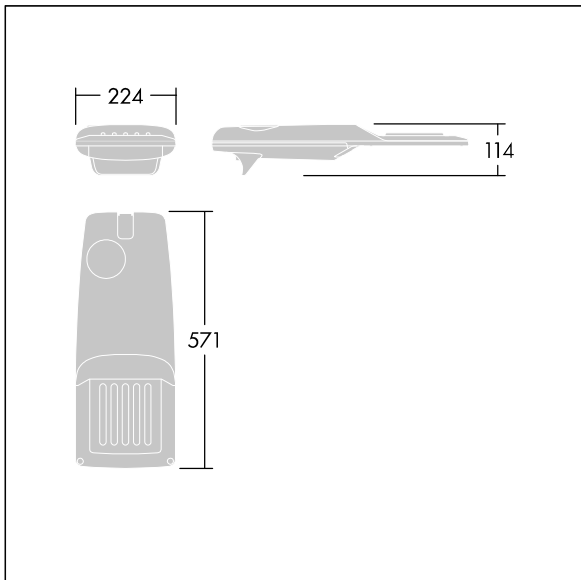

Isaro Pro

THORN

96275974 IP 12L35-740 WR M BS 3550 CL2 T76F ->

Isaro Pro

Nowoczesna oprawa oświetlenia drogowego LED (mały) z 12 LED-ami zasilanymi prądem 350mA, z układem optycznym dla Dła szerokich dróg. Programowalna Sterownik LED. Klasa bezpieczeństwa II, klasa szczelności IP66, odporność mechaniczna IK09. Obudowa: aluminium (EN AC-44300) odlewane ciśnieniowo malowane proszkowo teksturowany antracytowy (zbliżony do RAL7043). Trzpień montażowy: aluminium (EN AC-44300) odlewane ciśnieniowo malowane proszkowo antracytowy (zbliżony do RAL7043). Klosz: szkło o grubości 5 mm. Śruby mocujące: stal nierdzewna. Dostarczana z adapterem trzpienia montażowego Ø 76 mm przygotowanym do montażu na szczycie słupa z nachyleniem 5°. Wyposażona w obwód redukcji poboru mocy o 50%, który działa przez 3 godziny przed wirtualną północą i 5 godzin po niej. Można go wyłączyć podczas montażu za pomocą łatwo dostępnego wewnętrznego przełącznika.. Okablowanie fabryczne o długości 6 m... wyposażone w LED 4000K. Ochrona przeciwprzebieciowa: 10 kV przed pojedynczym impulsem i 8 kV przed wieloma impulsami dla trybu wspólnego, 6 kV przed wieloma dla trybu różnicowego. Przy stałym systemie DALI, 6 kV przed wieloma impulsami dla trybów wspólnego i różnicowego.

TLG_ISRP_F_PDB_ANT.jpg

Wymiary: 571 x 224 x 114 mm

Moc opraw: 13,2 W

Strumień świetlny oprawy: 2148 lm

Skuteczność oprawy: 163 lm/W

Waga: 6,24 kg

Scx: 0.05 m²

TLG_ISRP_M_LD1.wmf