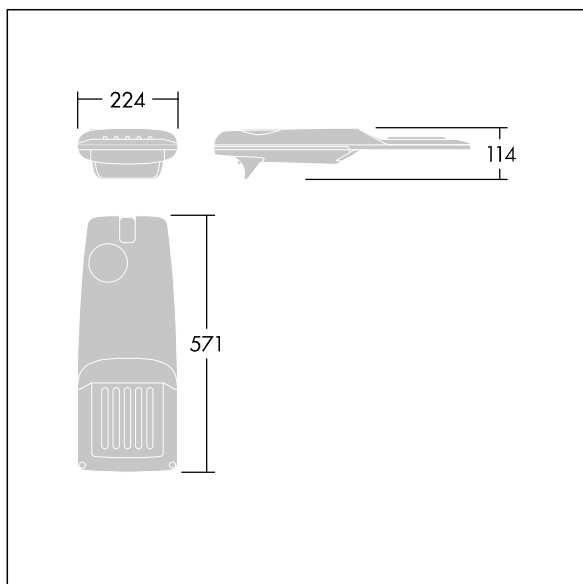

Isaro Pro

Nowoczesna oprawa oświetlenia drogowego LED (mały) z 24 LED-ami zasilanymi prądem 700mA, z układem optycznym dla Dła bardzo szerokich dróg. Programowalna Sterownik LED. Klasa bezpieczeństwa II, klasa szczelności IP66, odporność mechaniczna IK09. Obudowa: aluminium (EN AC-44300) odlewane ciśnieniowo malowane proszkowo teksturowany antracytowy (zbliżony do RAL7043). Trzpień montażowy: aluminium (EN AC-44300) odlewane ciśnieniowo malowane proszkowo antracytowy (zbliżony do RAL7043). Klosz: szkło o grubości 5 mm. Śruby mocujące: stal nierdzewna. Dostarczana z adapterem trzpienia montażowego Ø 60 mm, który można dostosować do montażu na szczycie słupa (nachylenie 0°/5°/10°/15°/20°) lub na wysięgniku (nachylenie -15°/-10°/-5°/0°/5°/10°/15°).. Wyposażona w obwód redukcji poboru mocy o 50%, który działa przez 3 godziny przed wirtualną północą i 5 godzin po niej. Można go wyłączyć podczas montażu za pomocą łatwo dostępnego wewnętrznego przełącznika.... wyposażone w LED 4000K. Ochrona przeciwprzebiecowa: 10 kV przed pojedynczym impulsem i 8 kV przed wieloma impulsami dla trybu wspólnego, 6 kV przed wieloma dla trybu różnicowego. Przy stałym systemie DALI, 6 kV przed wieloma impulsami dla trybów wspólnego i różnicowego.

Wymiary: 571 x 224 x 114 mm

Moc opraw: 51,1 W

Strumień świetlny oprawy: 7751 lm

Skuteczność oprawy: 152 lm/W

Waga: 5,53 kg

Scx: 0.05 m²

TLG_ISRP_F_PDB_ANT.jpg

TLG_ISRP_M_LD1.wmf