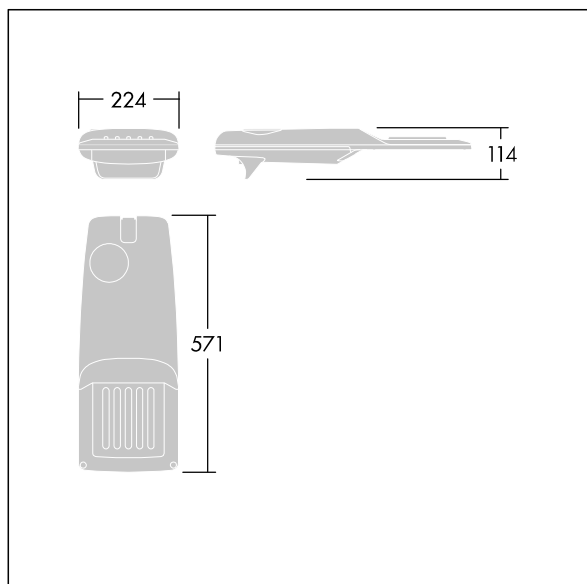

Isaro Pro

96275927 IP 24L70-740 EWR M BS 3550 CL2 M60 ANT

THORN

Isaro Pro

Nowoczesna oprawa oświetlenia drogowego LED (mały) z 24 LED-ami zasilanymi prądem 700mA, z układem optycznym dla Dła bardzo szerokich dróg. Programowalna Sterownik LED. Klasa bezpieczeństwa II, klasa szczelności IP66, odporność mechaniczna IK09. Obudowa: aluminium (EN AC-44300) odlewane ciśnieniowo malowane proszkowo teksturowany antracytowy (zbliżony do RAL7043). Trzpień montażowy: aluminium (EN AC-44300) odlewane ciśnieniowo malowane proszkowo antracytowy (zbliżony do RAL7043). Klosz: szkło o grubości 5 mm. Śruby mocujące: stal nierdzewna. Dostarczana z adapterem trzpienia montażowego Ø 60 mm, który można dostosować do montażu na szczycie słupa (nachylenie 0°/5°/10°/15°/20°) lub na wysięgniku (nachylenie -15°/-10°/-5°/0°/5°/10°/15°).. Wyposażona w obwód redukcji poboru mocy o 50%, który działa przez 3 godziny przed wirtualną północą i 5 godzin po niej. Można go wyłączyć podczas montażu za pomocą łatwo dostępnego wewnętrznego przełącznika.... wyposażone w LED 4000K. Ochrona przeciwprzebieciowa: 10 kV przed pojedynczym impulsem i 8 kV przed wieloma impulsami dla trybu wspólnego, 6 kV przed wieloma dla trybu różnicowego. Przy stałym systemie DALI, 6 kV przed wieloma impulsami dla trybów wspólnego i różnicowego.

TLG_ISRP_F_PDB_ANT.jpg

Wymiary: 571 x 224 x 114 mm

Moc opraw: 51,1 W

Strumień świetlny oprawy: 7751 lm

Skuteczność oprawy: 152 lm/W

Waga: 5,53 kg

Scx: 0.05 m²

TLG_ISRP_M_LD1.wmf