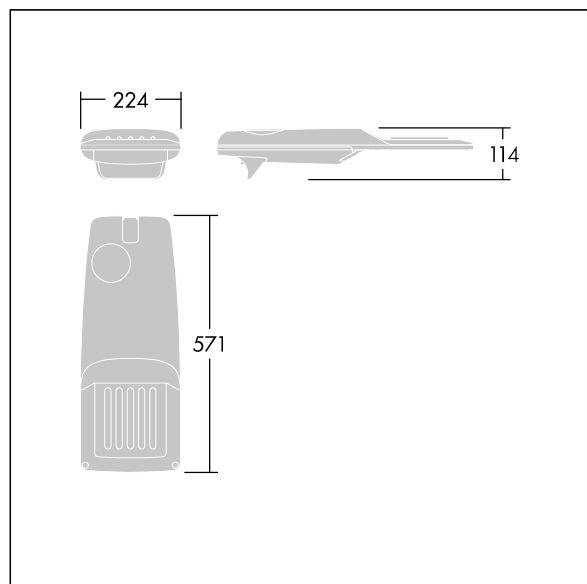

Isaro Pro

Nowoczesna oprawa oświetlenia drogowego LED (mały) z 24 LED-ami zasilanymi prądem 350mA, z układem optycznym dla Dła bardzo szerokich dróg. Programowalna Sterownik LED. Klasa bezpieczeństwa II, klasa szczelności IP66, odporność mechaniczna IK09. Obudowa: aluminium (EN AC-44300) odlewane ciśnieniowo malowane proszkowo teksturowany antracytowy (zbliżony do RAL7043). Trzpień montażowy: aluminium (EN AC-44300) odlewane ciśnieniowo malowane proszkowo antracytowy (zbliżony do RAL7043). Klosz: szkło o grubości 5 mm. Śruby mocujące: stal nierdzewna. Dostarczana z adapterem trzpienia montażowego Ø 60 mm, który można dostosować do montażu na szczycie słupa (nachylenie 0°/5°/10°) lub na wysięgniku (nachylenie -20°/-15°/-10°/-5°/0°).. Wyposażona w obwód redukcji poboru mocy o 50%, który działa przez 3 godziny przed wirtualną północą i 5 godzin po niej. Można go wyłączyć podczas montażu za pomocą łatwo dostępnego wewnętrznego przełącznika.... wyposażone w LED 4000K. Ochrona przeciwprzebieciowa: 10 kV przed pojedynczym impulsem i 8 kV przed wieloma impulsami dla trybu wspólnego, 6 kV przed wieloma dla trybu różnicowego. Przy stałym systemie DALI, 6 kV przed wieloma impulsami dla trybów wspólnego i różnicowego.

TLG_ISRP_F_PDB_ANT.jpg

Wymiary: 571 x 224 x 114 mm

Moc opraw: 25,7 W

Strumień świetlny oprawy: 4197 lm

Skuteczność oprawy: 163 lm/W

Waga: 5,53 kg

Scx: 0.05 m²

TLG_ISRP_M_LD1.wmf