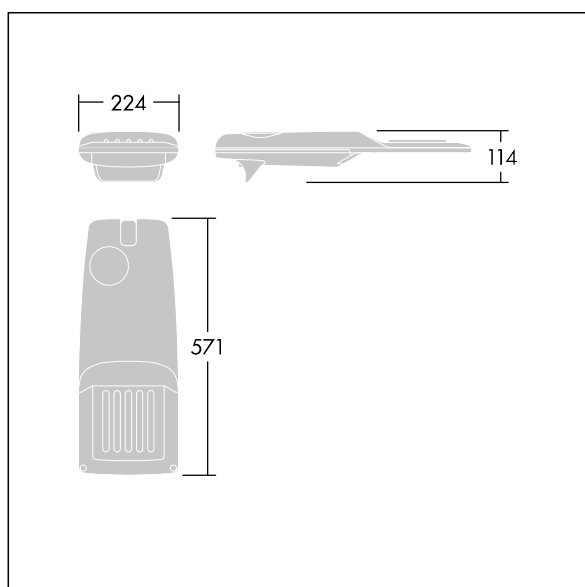

TLG\_ISRP\_F\_PDB\_ANT.jpg

Wymiary: 571 x 224 x 114 mm

Moc opraw: 25,7 W

Strumień świetlny oprawy: 4197 lm

Skuteczność oprawy: 163 lm/W

Waga: 5,53 kg

Scx: 0.05 m<sup>2</sup>

TLG\_ISRP\_M\_LD1.wmf