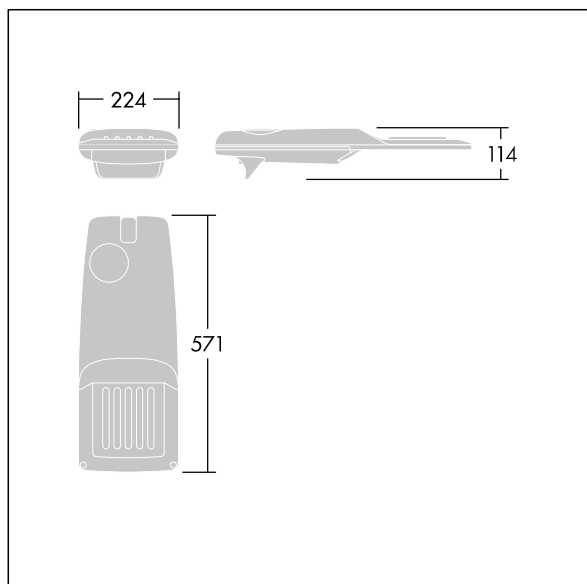

Isaro Pro

96275923 IP 24L35-740 EWR M BS 3550 CL2 M60 ANT

THORN

Isaro Pro

Nowoczesna oprawa oświetlenia drogowego LED (mały) z 24 LED-ami zasilanymi prądem 350mA, z układem optycznym dla Dła bardzo szerokich dróg. Programowalna Sterownik LED. Klasa bezpieczeństwa II, klasa szczelności IP66, odporność mechaniczna IK09. Obudowa: aluminium (EN AC-44300) odlewane ciśnieniowo malowane proszkowo teksturowany antracytowy (zbliżony do RAL7043). Trzpień montażowy: aluminium (EN AC-44300) odlewane ciśnieniowo malowane proszkowo antracytowy (zbliżony do RAL7043). Klosz: szkło o grubości 5 mm. Śruby mocujące: stal nierdzewna. Dostarczana z adapterem trzpienia montażowego Ø 60 mm, który można dostosować do montażu na szczycie słupa (nachylenie 0°/5°/10°/15°/20°) lub na wysięgniku (nachylenie -15°/-10°/-5°/0°/5°/10°/15°).. Wyposażona w obwód redukcji poboru mocy o 50%, który działa przez 3 godziny przed wirtualną północą i 5 godzin po niej. Można go wyłączyć podczas montażu za pomocą łatwo dostępnego wewnętrznego przełącznika.... wyposażone w LED 4000K. Ochrona przeciwprzepięciowa: 10 kV przed pojedynczym impulsem i 8 kV przed wieloma impulsami dla trybu wspólnego, 6 kV przed wieloma dla trybu różnicowego. Przy stałym systemie DALI, 6 kV przed wieloma impulsami dla trybów wspólnego i różnicowego.

TLG_ISRP_F_PDB_ANT.jpg

Wymiary: 571 x 224 x 114 mm

Moc opraw: 25,7 W

Strumień świetlny oprawy: 4197 lm

Skuteczność oprawy: 163 lm/W

Waga: 5,53 kg

Scx: 0.05 m²

TLG_ISRP_M_LD1.wmf