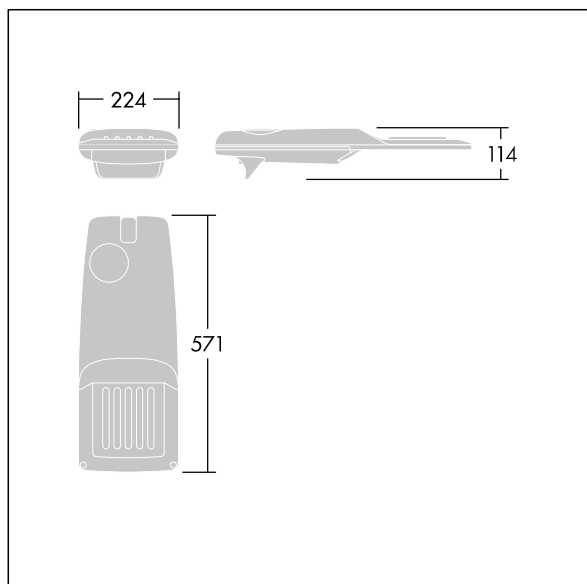

Isaro Pro

96275919 IP 12L70-740 EWR M BS 3550 CL2 M60 ANT

THORN

Isaro Pro

Nowoczesna oprawa oświetlenia drogowego LED (mały) z 12 LED-ami zasilanymi prądem 700mA, z układem optycznym dla Dła bardzo szerokich dróg. Programowalna Sterownik LED. Klasa bezpieczeństwa II, klasa szczelności IP66, odporność mechaniczna IK09. Obudowa: aluminium (EN AC-44300) odlewane ciśnieniowo malowane proszkowo teksturowany antracytowy (zbliżony do RAL7043). Trzpień montażowy: aluminium (EN AC-44300) odlewane ciśnieniowo malowane proszkowo antracytowy (zbliżony do RAL7043). Klosz: szkło o grubości 5 mm. Śruby mocujące: stal nierdzewna. Dostarczana z adapterem trzpienia montażowego Ø 60 mm, który można dostosować do montażu na szczycie słupa (nachylenie 0°/5°/10°/15°/20°) lub na wysięgniku (nachylenie -15°/-10°/-5°/0°/5°/10°/15°).. Wyposażona w obwód redukcji poboru mocy o 50%, który działa przez 3 godziny przed wirtualną północą i 5 godzin po niej. Można go wyłączyć podczas montażu za pomocą łatwo dostępnego wewnętrznego przełącznika.... wyposażone w LED 4000K. Ochrona przeciwprzebieciowa: 10 kV przed pojedynczym impulsem i 8 kV przed wieloma impulsami dla trybu wspólnego, 6 kV przed wieloma dla trybu różnicowego. Przy stałym systemie DALI, 6 kV przed wieloma impulsami dla trybów wspólnego i różnicowego.

TLG_ISRP_F_PDB_ANT.jpg

Wymiary: 571 x 224 x 114 mm

Moc opraw: 26,2 W

Strumień świetlny oprawy: 3893 lm

Skuteczność oprawy: 149 lm/W

Waga: 5,48 kg

Scx: 0.05 m²

TLG_ISRP_M_LD1.wmf