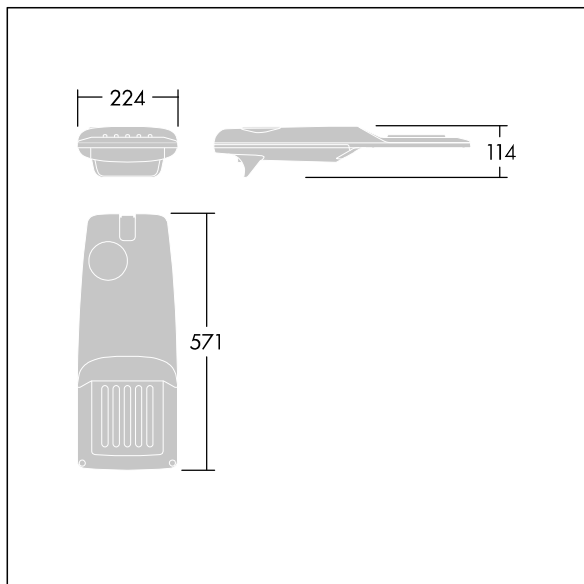

Isaro Pro

96275916 IP 12L35-740 EWR M BS 3550 CL2 M76 ANT

THORN

Isaro Pro

Nowoczesna oprawa oświetlenia drogowego LED (mały) z 12 LED-ami zasilanymi prądem 350mA, z układem optycznym dla Dla bardzo szerokich dróg. Programowalna Sterownik LED. Klasa bezpieczeństwa II, klasa szczelności IP66, odporność mechaniczna IK09. Obudowa: aluminium (EN AC-44300) odlewane ciśnieniowo malowane proszkowo teksturowany antracytowy (zbliżony do RAL7043). Trzpień montażowy: aluminium (EN AC-44300) odlewane ciśnieniowo malowane proszkowo antracytowy (zbliżony do RAL7043). Klosz: szkło o grubości 5 mm. Śruby mocujące: stal nierdzewna. Dostarczana z adapterem trzpienia montażowego Ø 60 mm, który można dostosować do montażu na szczycie słupa (nachylenie 0°/5°/10°/15°/20°) lub na wysięgniku (nachylenie -15°/-10°/-5°/0°/5°/10°/15°).. Wyposażona w obwód redukcji poboru mocy o 50%, który działa przez 3 godziny przed wirtualną północą i 5 godzin po niej. Można go wyłączyć podczas montażu za pomocą łatwo dostępnego wewnętrznego przełącznika.... wyposażone w LED 4000K. Ochrona przeciwprzebieciowa: 10 kV przed pojedynczym impulsem i 8 kV przed wieloma impulsami dla trybu wspólnego, 6 kV przed wieloma dla trybu różnicowego. Przy stałym systemie DALI, 6 kV przed wieloma impulsami dla trybów wspólnego i różnicowego.

TLG_ISRP_F_PDB_ANT.jpg

Wymiary: 571 x 224 x 114 mm

Moc opraw: 13,2 W

Strumień świetlny oprawy: 2102 lm

Skuteczność oprawy: 159 lm/W

Waga: 5,48 kg

Scx: 0.05 m²

TLG_ISRP_M_LD1.wmf